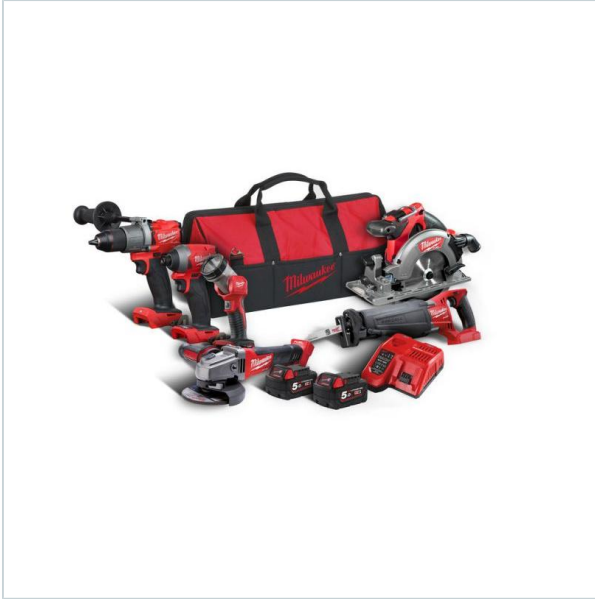

Home > Combo kits

SYMBOL: **4933464592** MANUFACTURER: **Milwaukee** EAN: **4058546225377**

M18 FPP6C2-502B - POWERPACK M18™ FUEL™, M18 FPD2, M18 FID2, M18 CSX, M18 CAG125X, M18 CCS55, M18 TLED, 2 x 5.0 Ah, 4933464592

- Set contains:
 - M18 FPD2 - percussion drill 18 V, FUEL™
 - M18 FID2 - 1/4" HEX impact driver 18 V, FUEL™
 - [M18 CSX](#) - Reciprocating saw 18 V, SAWZALL™, FUEL™
 - [M18 CAG125X](#) - angle grinder 125 mm, 18 V, FUEL™
 - [M18 CCS55](#) - Circular saw 55 mm, 18 V, FUEL™
 - [M18 TLED](#) - LED torch
 - [M18 B5](#) - 2 batteries 5.0 Ah
 - [M12-18 FC](#) - charger 59 min
- Supplied in bag

Product page

link > <https://imilwauke.pl/en/20556-m18-fpp6c2-502b-powerpack-m18-fuel-m18-fpd2-m18-fid2-m18-csx-m18-ca...>

DESCRIPTION

FEATURES

Symbol	M18 FPP6C2-502B
Opis	wiertarko-wkrętarka udarowa, zakrętarka udarowa, szlifierka kątowa, piła, pilarka, latarka, 2 akumulatory, ładowarka
Ilość akumulatorów	2
Zasilanie	battery
Napięcie akumulatora [V]	18
Pojemność akumulatora [Ah]	5.0