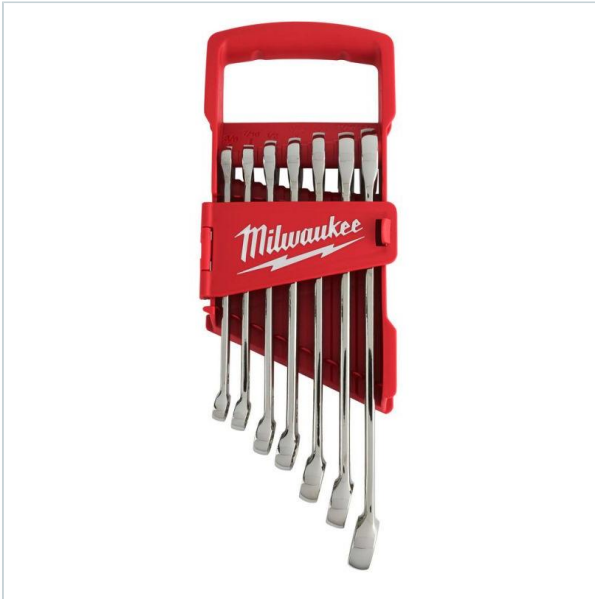

PARTNER W DOBORZE ROZWIĄZAŃ
TECHNICZNYCH DLA PRZEMYSŁU I MOTORYZACJI

SYMBOL: **48229407** MANUFACTURER: **Milwaukee** EAN: **045242499038**

48229407 - Maxbite Imperial Combination Spanner Set, 3/8\"
- 3/4" (7 pcs)

~~311,20 zł~~ **-10%**

280,08 zł (tax excl.)
(344,50 zł (tax incl.))

PayU VISA MasterCard

Product page

link > <https://imilwauke.pl/en/21312-48229407-maxbite-imperial-combination-spanner-set-38-34-7-pcs.html>

DESCRIPTION

- Uchwyt MAX BITE™ zapewnia lepszy chwyt wyrobionych łbów śrub i nakrętek.
- Zaokrąglona dwuteowa rękojeść dla wygodnego chwytu.
- Zoptymalizowane przechowywanie - zestaw 7 szt. posiada wygodny uchwyt do przenoszenia, natomiast zestaw 15 szt. wyposażony jest w podstawkę do wygodnego przechowywania w szufladzie.
- Czytelne oznaczenia na boku klucza - łatwa identyfikacja rozmiaru.
- Odchylenie 15° dla wygodnej pracy w ciasnych i trudno dostępnych miejscach.
- Chromowane wykończenie - profesjonalny wygląd i łatwe czyszczenie.

[Link do karty produktu](#)

FEATURES

Symbol	48229407
Zakres zestawu	3/8" - 3/4"
Typ	combination wrenches
Opis	całowe
Czy zestaw	tak
Ilość elementów	7
Opakowanie	etui