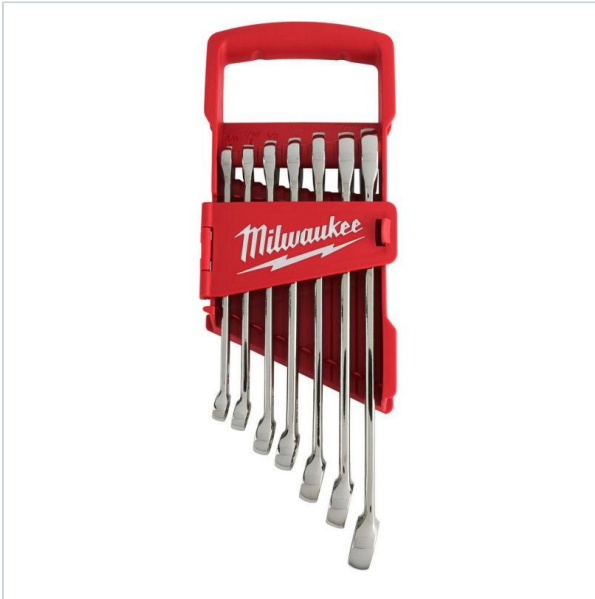

PARTNER W DOBORZE ROZWIĄZAŃ
TECHNICZNYCH DLA PRZEMYSŁU I MOTORYZACJI

SYMBOL: **48229407** MANUFACTURER: **Milwaukee** EAN: **045242499038**

48229407 - Maxbite Imperial Combination Spanner Set, 3/8" - 3/4" (7 pcs)

~~311,20 zł~~ **-10%**

280,08 zł (tax excl.)
(344,50 zł (tax incl.))

PayU VISA MasterCard

Product page

link > <https://imilwauke.pl/en/21312-48229407-maxbite-imperial-combination-spanner-set-38-34-7-pcs.html>

DESCRIPTION

- Uchwyt MAX BITE™ zapewnia lepszy chwyt wyrobionych łbów śrub i nakrętek.
- Zaokrąglona dwuteowa rękojeść dla wygodnego chwytu.
- Zoptymalizowane przechowywanie - zestaw 7 szt. posiada wygodny uchwyt do przenoszenia, natomiast zestaw 15 szt. wyposażony jest w podstawkę do wygodnego przechowywania w szufladzie.
- Czytelne oznaczenia na boku klucza - łatwa identyfikacja rozmiaru.
- Odchylenie 15° dla wygodnej pracy w ciasnych i trudno dostępnych miejscach.
- Chromowane wykończenie - profesjonalny wygląd i łatwe czyszczenie.

[Link do karty produktu](#)

FEATURES

Symbol	48229407
Zakres zestawu	3/8" - 3/4"
Typ	combination wrenches
Opis	całowe
Czy zestaw	tak
Ilość elementów	7
Opakowanie	etui