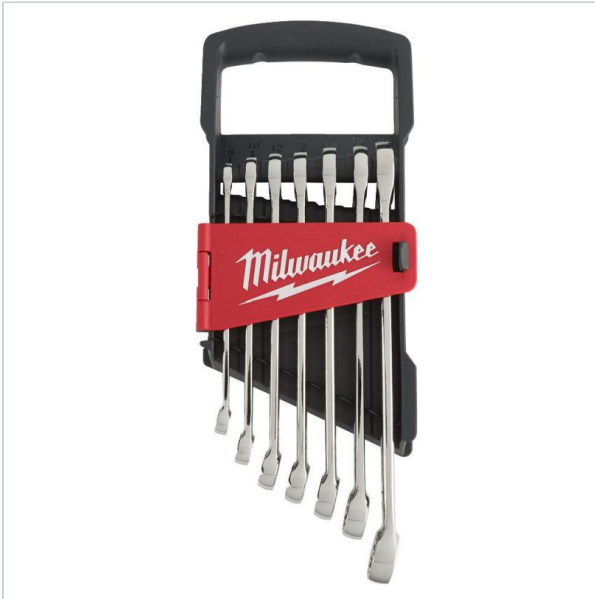

PARTNER W DOBORZE ROZWIĄZAŃ
TECHNICZNYCH DLA PRZEMYSŁU I MOTORYZACJI

SYMBOL: **4932464257** MANUFACTURER: **Milwaukee** EAN: **4058546222024**

4932464257 - Maxbite Metric Comb. Spanner Set, 8 - 17 mm (7 pcs)

~~323,40 zł~~ **-10%**

291,06 zł (tax excl.)
(358,00 zł (tax incl.))

PayU VISA MasterCard

Product page link > <https://imilwauke.pl/en/21439-4932464257-maxbite-metric-comb-spanner-set-8-17-mm-7-pcs.html>

DESCRIPTION

- Uchwyt MAX BITE™ zapewnia lepszy chwyt wyrobionych łbów śrub i nakrętek.
- Zaokrąglona dwuteowa rękojeść dla wygodnego chwytu.
- Zoptymalizowane przechowywanie - zestaw 7 szt. posiada wygodny uchwyt do przenoszenia, natomiast zestaw 15 szt. wyposażony jest w podstawkę do wygodnego przechowywania w szufladzie.
- Czytelne oznaczenia na boku klucza - łatwa identyfikacja rozmiaru.
- Odchylenie 15° dla wygodnej pracy w ciasnych i trudno dostępnych miejscach.
- Chromowane wykończenie - profesjonalny wygląd i łatwe czyszczenie.

[Link do karty produktu](#)

FEATURES

Symbol	4932464257
Zakres zestawu	8 - 17 mm
Typ	combination wrenches
Opis	metryczne
Czy zestaw	tak
Ilość elementów	7
Opakowanie	etui