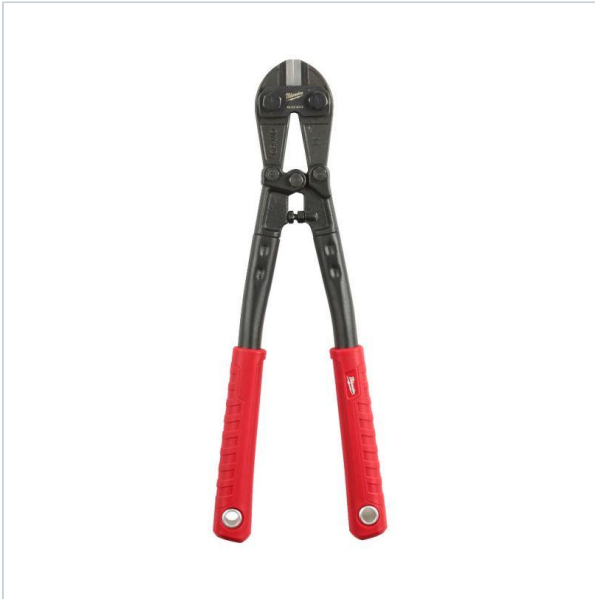

Home > Hand tools > Pliers

SYMBOL: **4932464827** MANUFACTURER: **Milwaukee** EAN: **4058546227722**

## 4932464827 - 14" Bolt Cutter

161,30 zł **-10%**

**145,17 zł** (tax excl.)

(178,56 zł (tax incl.))

PayU VISA MasterCard

Product page link > <https://imilwauke.pl/en/21469-4932464827-nozyce-dzwigniowe-do-pretow-360-mm.html>

### DESCRIPTION

- Ostrza wykonane ze stali kutej dla najwyższej trwałości.
- Wygodne i solidnie przymocowane uchwyty.
- Zabezpieczenie przed samoczynnym odkręcaniem się śrub.
- Otwory umożliwiające doczepienie smyczy.

### FEATURES

Symbol	4932464827
L [mm]	360.00
Typ	dźwigniowe