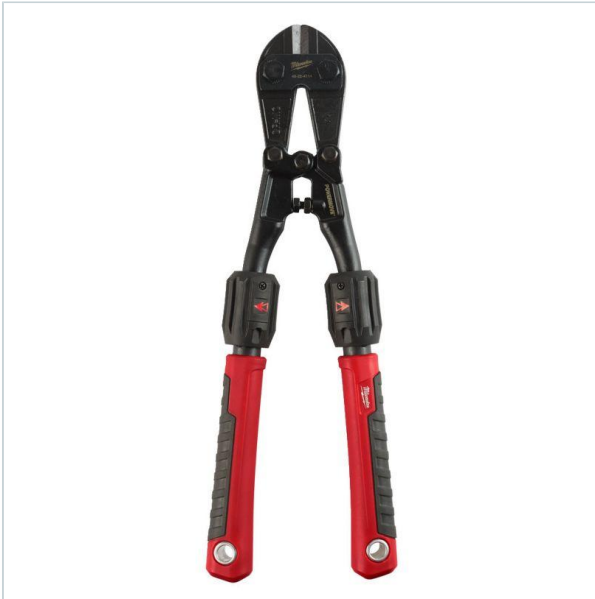

Home > Hand tools > Pliers

SYMBOL: **4932464850** MANUFACTURER: **Milwaukee** EAN: **4058546227951**

4932464850 - 14/18 Extendable Bolt Cutter

~~307,40 zł~~ **-10%**

276,66 zł (tax excl.)

(340,29 zł (tax incl.))

PayU VISA MasterCard

Product page

link > <https://imilwauke.pl/en/21476-4932464850-nozyce-dzwigniowe-do-pretow-teleskopowe-360-do-450-mm.html>

DESCRIPTION

- Ramiona teleskopowe POWERMOVE™ - wydłużenie ramion umożliwia przeniesienie nawet do 30% więcej siły.
- Ostrza wykonane ze stali kutej dla najwyższej trwałości.
- Ruchoma głowica umożliwia regulację kąta.
- Wygodne i solidnie przymocowane uchwyty.
- Otwory umożliwiające doczepienie smyczy.

[Link do karty produktu](#)

FEATURES

Symbol	4932464850
L [mm]	450.00
Typ	dźwigniowe