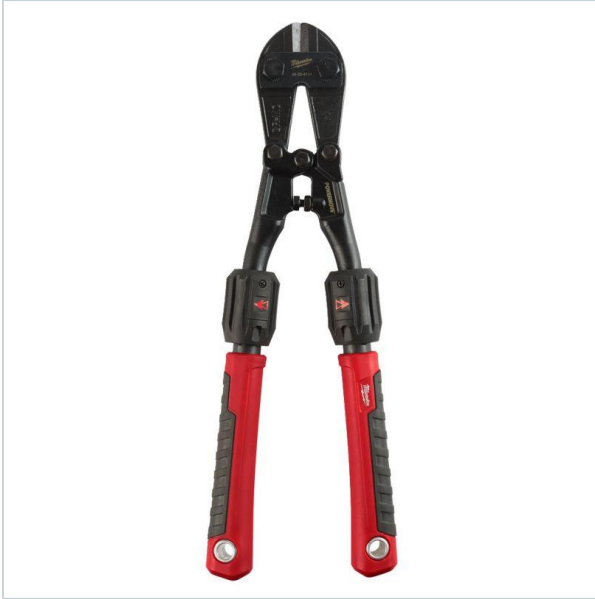

Home > Hand tools > Pliers

SYMBOL: **4932464850** MANUFACTURER: **Milwaukee** EAN: **4058546227951**

4932464850 - 14/18 Extendable Bolt Cutter

~~307,40 zł~~ **-10%**

276,66 zł (tax excl.)

(340,29 zł (tax incl.))

PayU VISA MasterCard

Product page

link > <https://imilwauke.pl/en/21476-4932464850-nozyce-dzwigniowe-do-pretow-teleskopowe-360-do-450-mm.html>

DESCRIPTION

- Ramiona teleskopowe POWERMOVE™ - wydłużenie ramion umożliwia przeniesienie nawet do 30% więcej siły.
- Ostrza wykonane ze stali kutej dla najwyższej trwałości.
- Ruchoma głowica umożliwia regulację kąta.
- Wygodne i solidnie przymocowane uchwyty.
- Otwory umożliwiające doczepienie smyczy.

[Link do karty produktu](#)

FEATURES

Symbol	4932464850
L [mm]	450.00
Typ	dźwigniowe