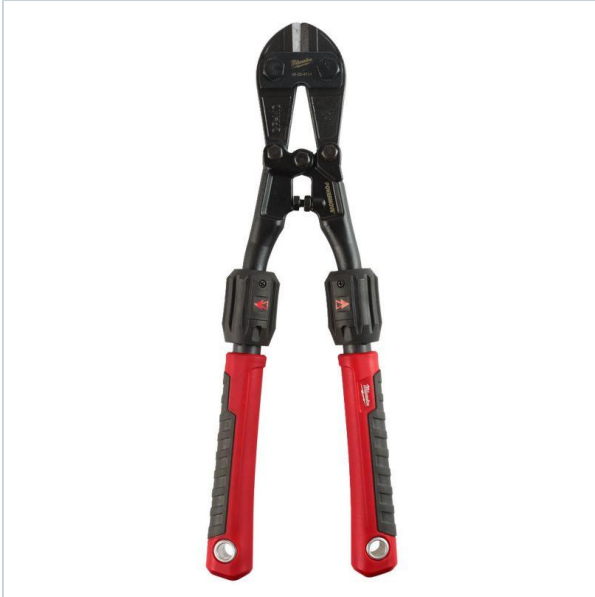

Home > Hand tools > Pliers

SYMBOL: **4932464850** MANUFACTURER: **Milwaukee** EAN: **4058546227951**

4932464850 - 14/18 Extendable Bolt Cutter

~~307,40 zł~~ **-10%**

276,66 zł (tax excl.)

(340,29 zł (tax incl.))

PayU VISA MasterCard

Product page

link > <https://imilwauke.pl/en/21476-4932464850-nozyce-dzwigniowe-do-pretow-teleskopowe-360-do-450-mm.html>

DESCRIPTION

- Ramiona teleskopowe POWERMOVE™ - wydłużenie ramion umożliwia przeniesienie nawet do 30% więcej siły.
- Ostrza wykonane ze stali kutej dla najwyższej trwałości.
- Ruchoma głowica umożliwia regulację kąta.
- Wygodne i solidnie przymocowane uchwyty.
- Otwory umożliwiające doczepienie smyczy.

[Link do karty produktu](#)

FEATURES

Symbol	4932464850
L [mm]	450.00
Typ	dźwigniowe