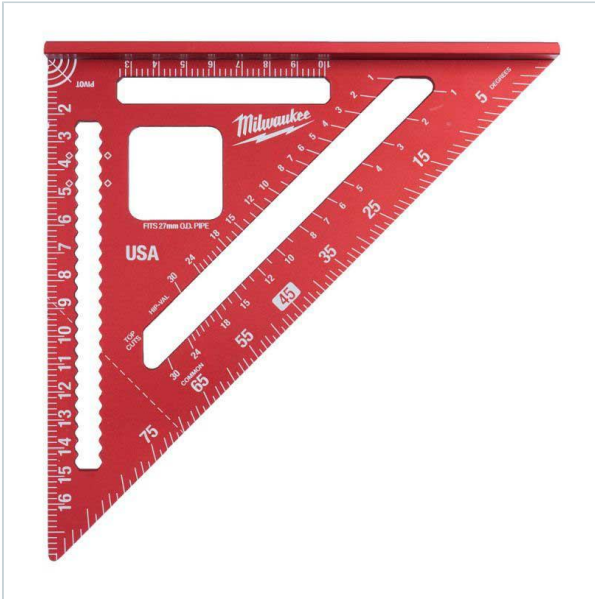

PARTNER W DOBORZE ROZWIĄZAŃ
TECHNICZNYCH DLA PRZEMYSŁU I MOTORYZACJI

SYMBOL: **4932472124** MANUFACTURER: **Milwaukee** EAN: **4058546325206**

4932472124 - Kątownik ciesielski

~~89,00 zł~~ **-25%**

66,75 zł (tax excl.)

(82,10 zł (tax incl.))

PayU VISA MasterCard

Product page link > <https://imilwauke.pl/en/21862-4932472124-katownik-ciesielski.html>

DESCRIPTION

FEATURES

Symbol	4932472124
Nazwa	kątownik ciesielski
L [mm]	180.00