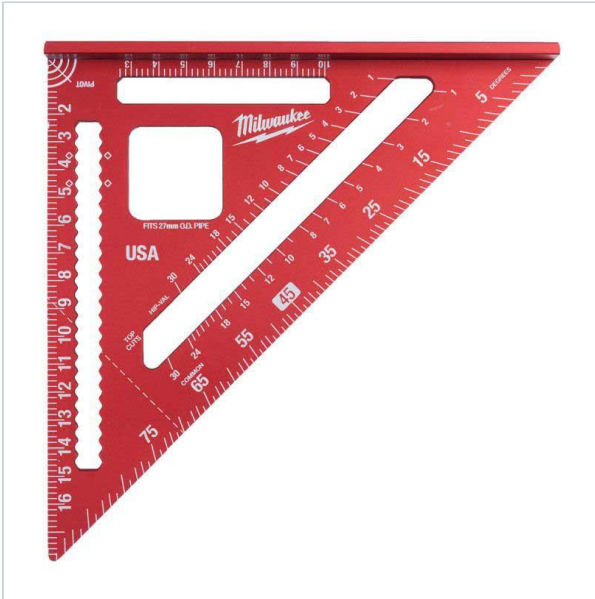

PARTNER W DOBORZE ROZWIĄZAŃ
TECHNICZNYCH DLA PRZEMYSŁU I MOTORYZACJI

SYMBOL: **4932472124** MANUFACTURER: **Milwaukee** EAN: **4058546325206**

4932472124 - Kątownik ciesielski

~~89,00 zł~~ **-20%**

71,20 zł (tax excl.)

(87,58 zł (tax incl.))

PayU VISA MasterCard

Product page link > <https://imilwauke.pl/en/21862-4932472124-katownik-ciesielski.html>

DESCRIPTION

FEATURES

Symbol	4932472124
Nazwa	kątownik ciesielski
L [mm]	180.00