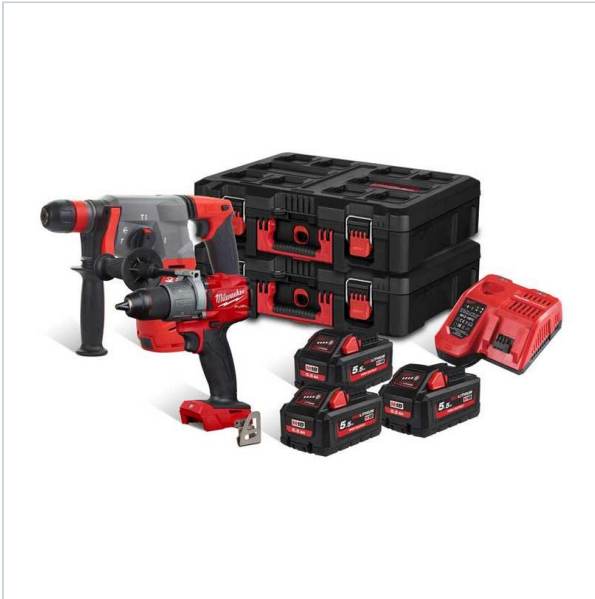

Home > Combo kits

SYMBOL: **4933478828** MANUFACTURER: **Milwaukee**

M18 FPP2M2-553P - Zestaw POWERPACK M18™, M18 FPD2, M18 CHX, 3 x 5.5 Ah + ładowarka, w skrzyni PACKOUT, 4933478828

Product page

link > <https://imilwauke.pl/en/22203-m18-fpp2m2-553p-zestaw-powerpack-m18-m18-fpd2-m18-chx-3-x-55-ah-lad...>

DESCRIPTION

FEATURES

Symbol	M18FPP2M2-553P
Opis	wiertarko-wkrętarka, młot, 3 akumulatory, ładowarka
Ilość akumulatorów	3
Zasilanie	battery
Napięcie akumulatora [V]	18
Pojemność akumulatora [Ah]	5.5