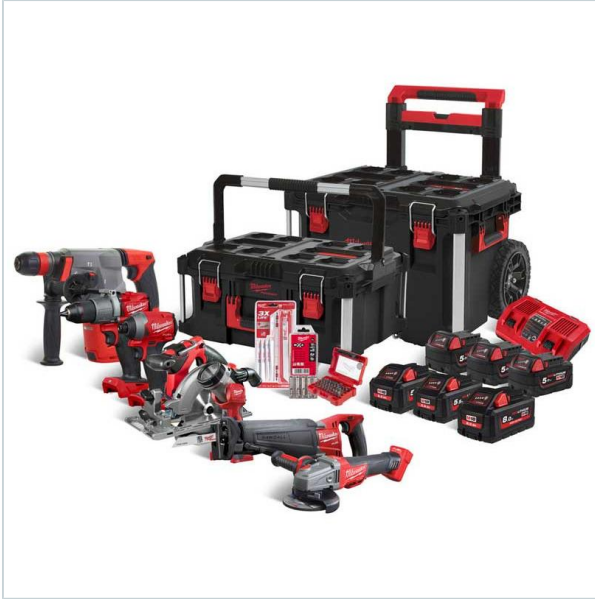

Home > Combo kits

SYMBOL: **4933478755** MANUFACTURER: **Milwaukee**

M18 PP7A-586X - POWERPACK, M18 FDD2, M18 FID2, M18 CHX, M18 CSX, M18 CAG125XPDB, M18 CCS55, 6 batteries + charger, 4933478755

Product page

link > <https://imilwauke.pl/en/22209-m18-pp7a-586x-powerpack-m18-fdd2-m18-fid2-m18-chx-m18-csx-m18-cag12...>

#### FEATURES

Symbol	M18PP7A-586X
Opis	wiertarko-wkrętarka, zakrętarka udarowa, szlifierka kątowa, młot, piła, pilarka, 6 akumulatorów, ładowarka
Ilość akumulatorów	6
Zasilanie	battery
Napięcie akumulatora [V]	18
Pojemność akumulatora [Ah]	5.0, 5.5, 8.0