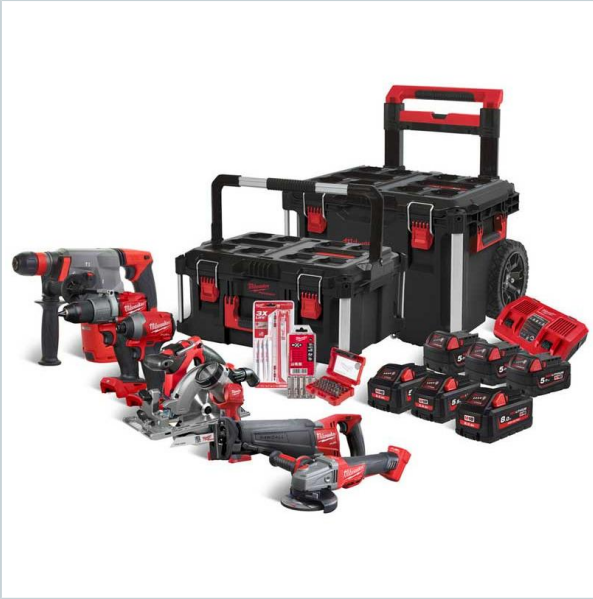

Home > Combo kits

SYMBOL: **4933478755**

MANUFACTURER: **Milwaukee**

M18 PP7A-586X - POWERPACK, M18 FDD2, M18 FID2, M18 CHX, M18 CSX, M18 CAG125XPDB, M18 CCS55, 6 batteries + charger, 4933478755

Product page

link > <https://imilwauke.pl/en/22209-m18-pp7a-586x-powerpack-m18-fdd2-m18-fid2-m18-chx-m18-csx-m18-cag12...>

DESCRIPTION

FEATURES

Symbol	M18PP7A-586X
Opis	wiertarko-wkrętarka, zakrętarka udarowa, szlifierka kątowa, młot, piła, pilarka, 6 akumulatorów, ładowarka
Ilość akumulatorów	6
Zasilanie	battery
Napięcie akumulatora [V]	18
Pojemność akumulatora [Ah]	5.0, 5.5, 8.0