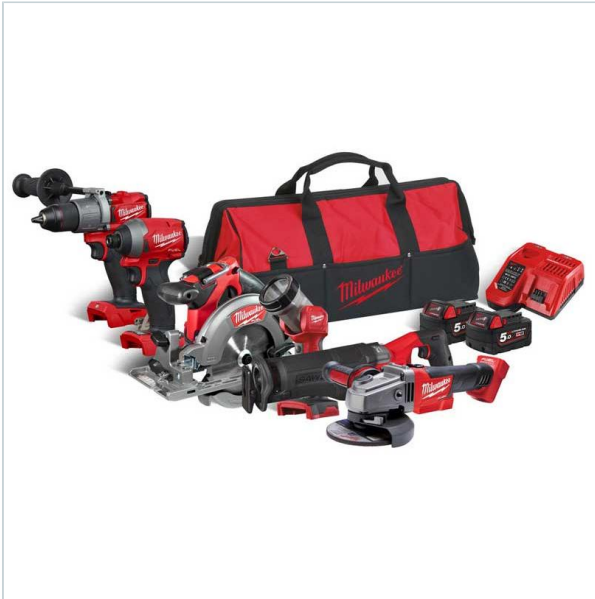

Home > Combo kits

SYMBOL: **4933478800** MANUFACTURER: **Milwaukee**

M18 FPP6C3-502B - POWERPACK, M18 FPD2, M18 FID2, M18 FSZ, M18 CAG125X, M18 CCS55, M18 TLED, 2 x 5.0 Ah +charger, 4933478800

Product page

link > <https://imilwauke.pl/en/22215-m18-fpp6c3-502b-powerpack-m18-fpd2-m18-fid2-m18-fsz-m18-cag125x-m18...>

DESCRIPTION

FEATURES

Symbol	M18FPP6C3-502B
Opis	wiertarko-wkrętarka udarowa, zakrętarka udarowa, szlifierka kątowna, piła, pilarka, latarka, 2 akumulatory, ładowarka
Ilość akumulatorów	2
Zasilanie	battery
Napięcie akumulatora [V]	18
Pojemność akumulatora [Ah]	5.0