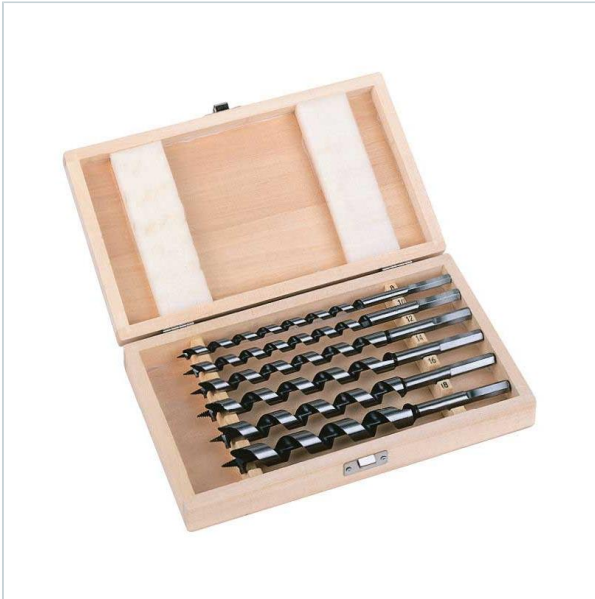

SYMBOL: **4932373380** MANUFACTURER: **Milwaukee** EAN: **4002395349258**

4932373380 - Zestaw wiertel krętych do drewna, uchwyt Hex, 8 - 18 mm (6 szt.)

~~237,20 zł~~ **-10%**

213,48 zł (tax excl.)
(262,58 zł (tax incl.))

PayU VISA MasterCard

Product page

link > <https://imilwauke.pl/en/23484-4932373380-zestaw-wiertel-krętych-do-drewna-uchwyt-hex-8-18-mm-6-sz...>

DESCRIPTION

FEATURES

Symbol	4932373380
Zakres zestawu	8 - 18 mm
Typ	kręte
Zastosowanie do materiału	drewno
Czy zestaw	tak
Ilość elementów	6
Opakowanie	kaseta
Uchwyt	Hex