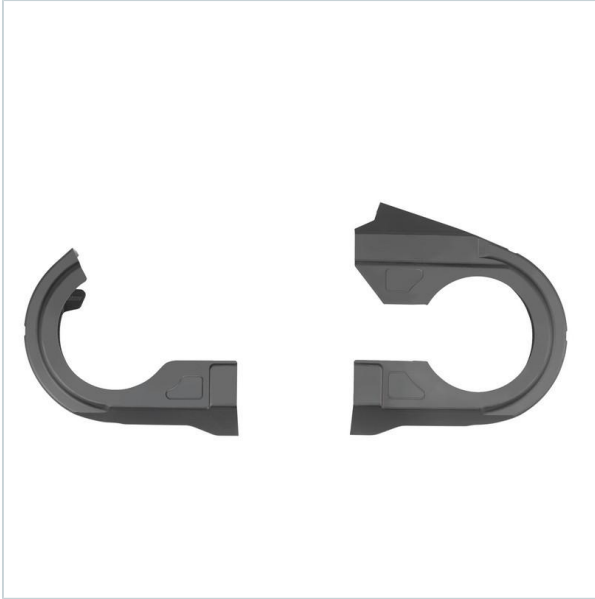

Home > Saws, jigsaws > Accessories

SYMBOL: **4932471458** MANUFACTURER: **Milwaukee** EAN: **4058546290863**

4932471458 - Osłona piły taśmowej do HD18 BS

~~234,99 zł~~ **-10%**

211,49 zł (tax excl.)

(260,13 zł (tax incl.))

PayU VISA MasterCard

Product page link > <https://imilwauke.pl/en/24717-4932471458-oslona-pily-tasmowej-do-hd18-bs.html>

DESCRIPTION

FEATURES

Symbol	4932471458
Nazwa	osłona piły taśmowej do HD18 BS