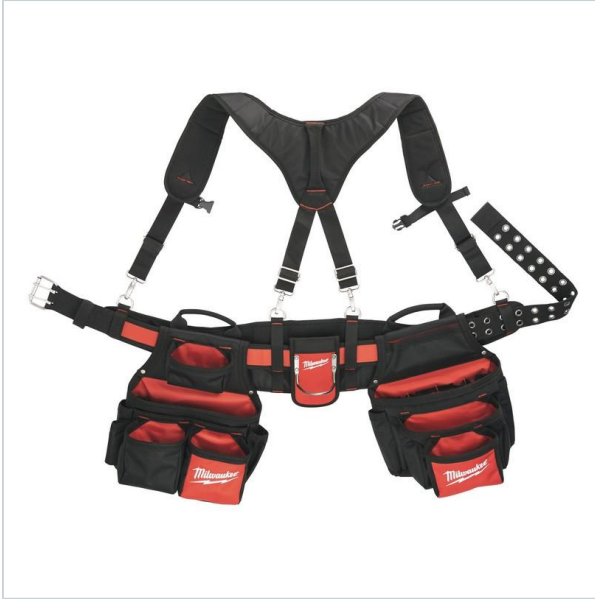

PARTNER W DOBORZE ROZWIĄZAŃ
TECHNICZNYCH DLA PRZEMYSŁU I MOTORYZACJI

Home > Storage > Accessories

SYMBOL: **48228120** MANUFACTURER: **Milwaukee** EAN: **04524233974**

48228120 - Uprząż budowlana

~~519,00 zł~~ **-10%**