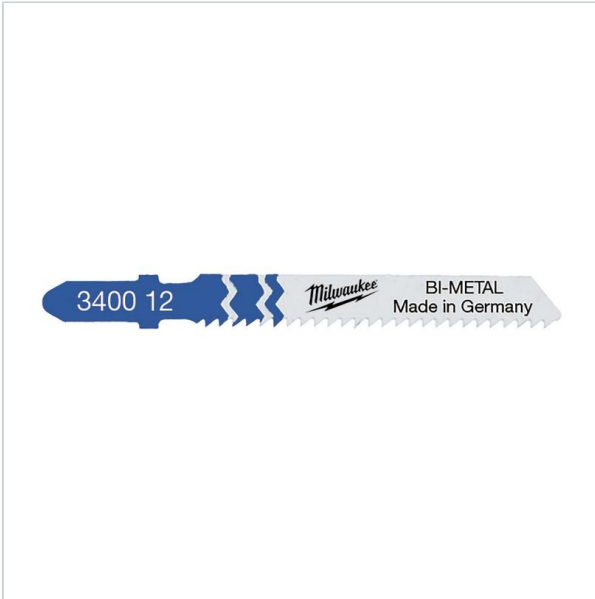

SYMBOL: **4932340012** MANUFACTURER: **Milwaukee** EAN: **4002395304691**

★★★★★

4932340012 - Brzeszczot do wyrzynarki do metalu, Bi-metal, 55 mm (5 szt.)

~~32,80 zł~~ **-10%**

29,52 zł (tax excl.)
(36,31 zł (tax incl.))

PayU VISA MasterCard

Product page

link > <https://imilwauke.pl/en/24898-4932340012-brzeszczot-do-wyrzynarki-do-metalu-bi-metal-55-mm-5-szt...>

DESCRIPTION

FEATURES

Symbol	4932340012
L [mm]	55.00
Zastosowanie do materiału	metal
Ilość elementów	5
Uchwyt	typu T