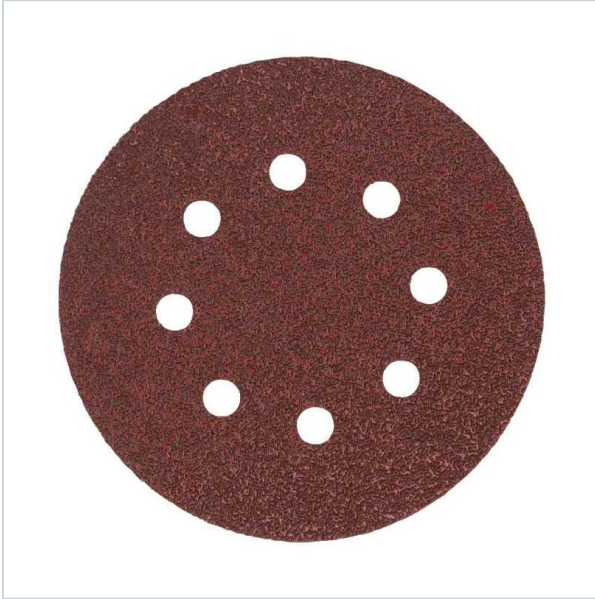

PARTNER W DOBRZE ROZWIĄZAŃ
TECHNICZNYCH DLA PRZEMYSŁU I MOTORYZACJI

Home > Accessories > Sandpaper

SYMBOL: **4932492191** MANUFACTURER: **Milwaukee** EAN: **4058546415587**

4932492191 - Papier ścierny okrągły na rzep do szlifierki mimośrodowej 125 mm, gr. 40 (50 szt.)