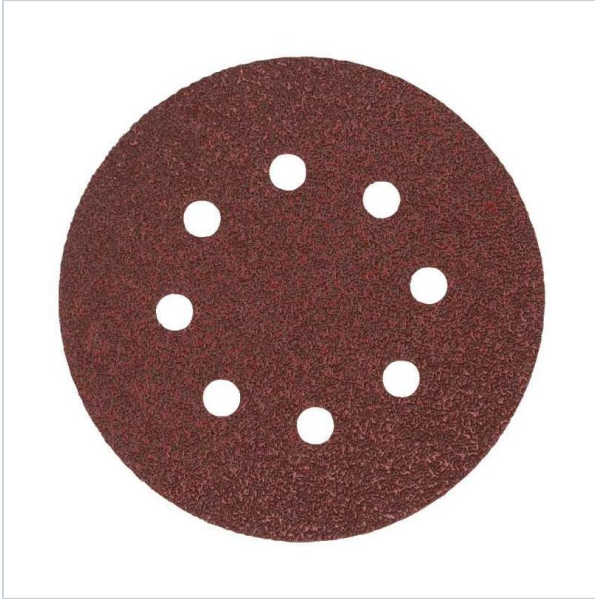

Home > Accessories > Sandpaper

SYMBOL: **4932492191** MANUFACTURER: **Milwaukee** EAN: **4058546415587**

4932492191 - Papier ścierny okrągły na rzep do szlifierki mimośrodowej 125 mm, gr. 40 (50 szt.)

115,90 zł **-10%**