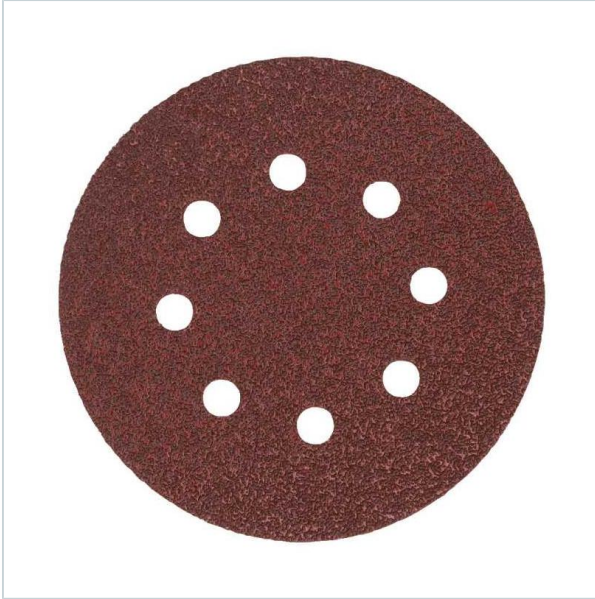

Home > Accessories > Sandpaper

SYMBOL: **4932492192** MANUFACTURER: **Milwaukee** EAN: **4058546415594**

4932492192 - Papier ścierny okrągły na rzep do szlifierki mimośrodowej 125 mm, gr. 60 (50 szt.)

102,40 zł **-10%**