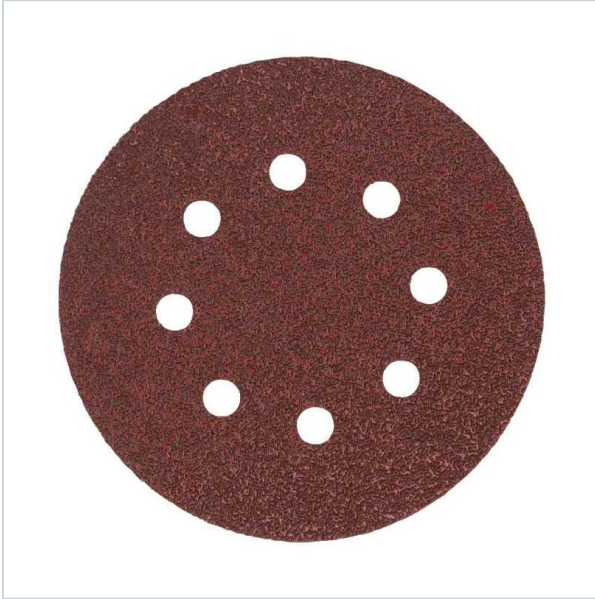

Home > Accessories > Sandpaper

SYMBOL: **4932492193** MANUFACTURER: **Milwaukee** EAN: **4058546415600**

**4932492193 - Papier ścierny okrągły na rzep do szlifierki mimośrodowej 125 mm, gr. 80 (50 szt.)**