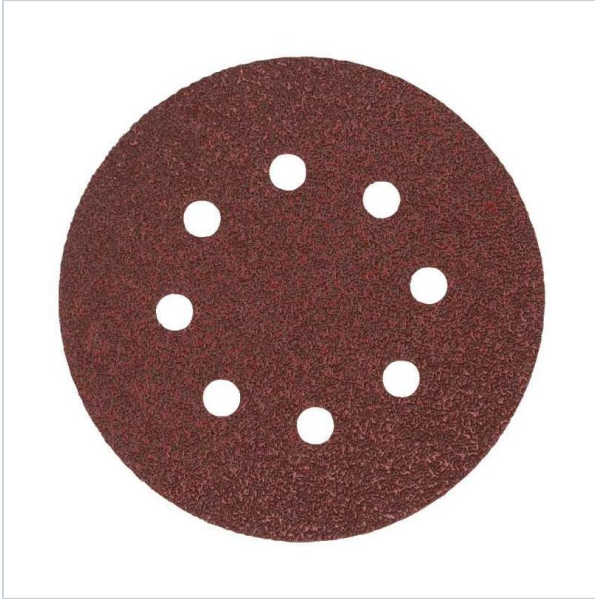

Home > Accessories > Sandpaper

SYMBOL: **4932492194** MANUFACTURER: Milwaukee EAN: 4058546415617

4932492194 - Papier ścierny okrągły na rzep do szlifierki mimośrodowej 125 mm, gr. 120 (50 szt.)

98,20 zł **-10%**