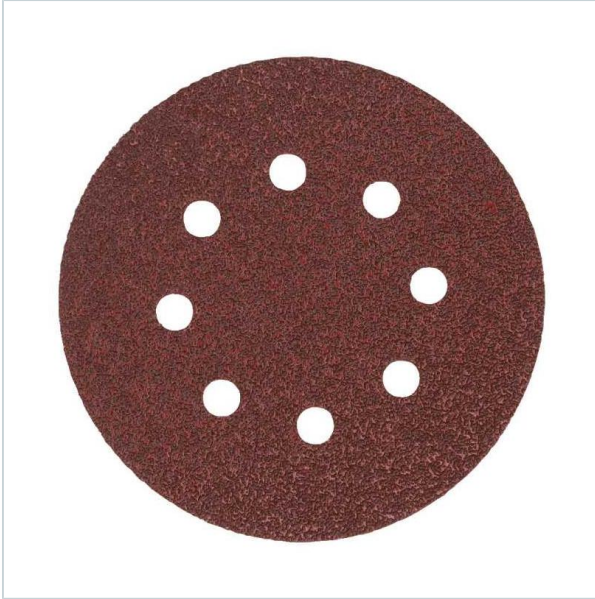

Home > Accessories > Sandpaper

SYMBOL: **4932492194** MANUFACTURER: **Milwaukee** EAN: **4058546415617**

4932492194 - Papier ścierny okrągły na rzep do szlifierki mimośrodowej 125 mm, gr. 120 (50 szt.)

98,20 zł **-10%**