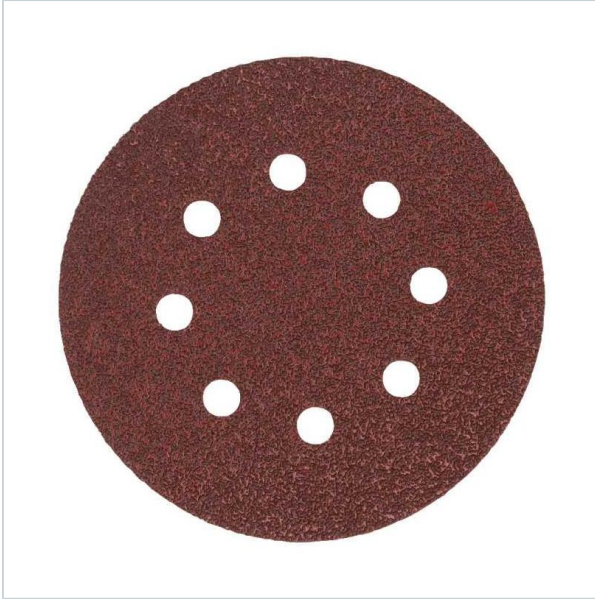

Home > Accessories > Sandpaper

SYMBOL: **4932492196** MANUFACTURER: **Milwaukee** EAN: **4058546415631**

4932492196 - Papier ścierny okrągły na rzep do szlifierki mimośrodowej 125 mm, gr. 240 (50 szt.)

98,20 zł **-10%**