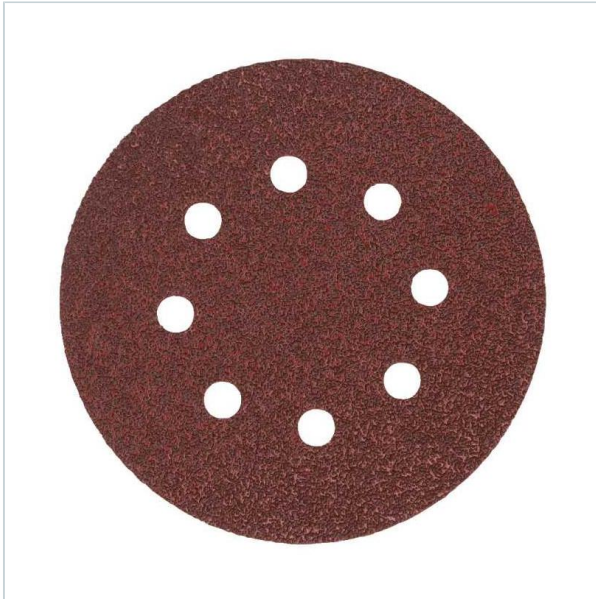

Home > Accessories > Sandpaper

SYMBOL: **4932492196** MANUFACTURER: **Milwaukee** EAN: **4058546415631**

4932492196 - Papier ścierny okrągły na rzep do szlifierki mimośrodowej 125 mm, gr. 240 (50 szt.)

98,20 zł **-10%**