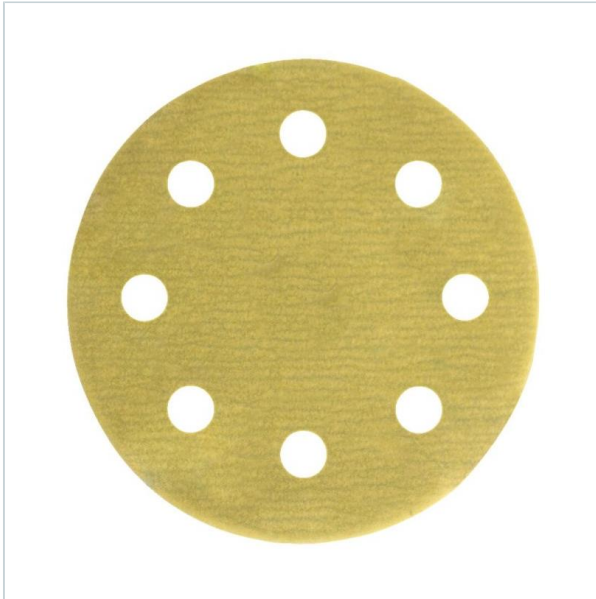

Home > Accessories > Sandpaper

SYMBOL: **4932492198** MANUFACTURER: **Milwaukee** EAN: **4058546415655**

★★★★★

4932492198 - Papier ścierny okrągły premium HP na rzep do szlifierki mimośrodowej 125 mm, gr. 60 (50 szt.)