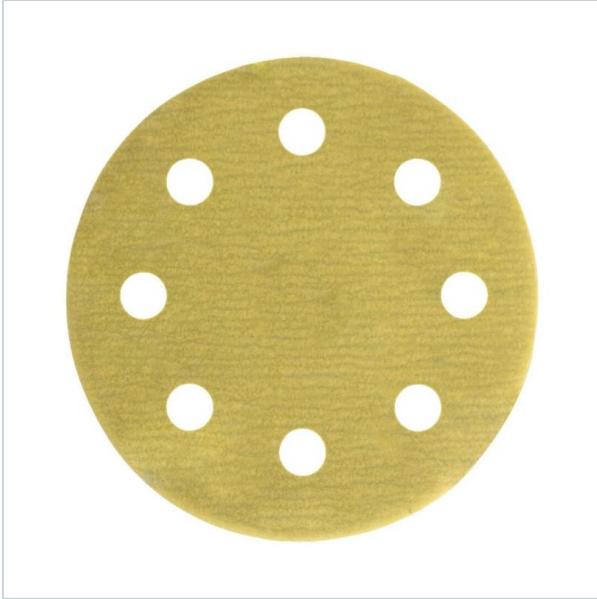

Home > Accessories > Sandpaper

SYMBOL: **4932492199** MANUFACTURER: **Milwaukee** EAN: **4058546415662**

**4932492199 - Papier ścierny okrągły premium HP na rzep do szlifierki mimośrodowej 125 mm, gr. 80 (50 szt.)**