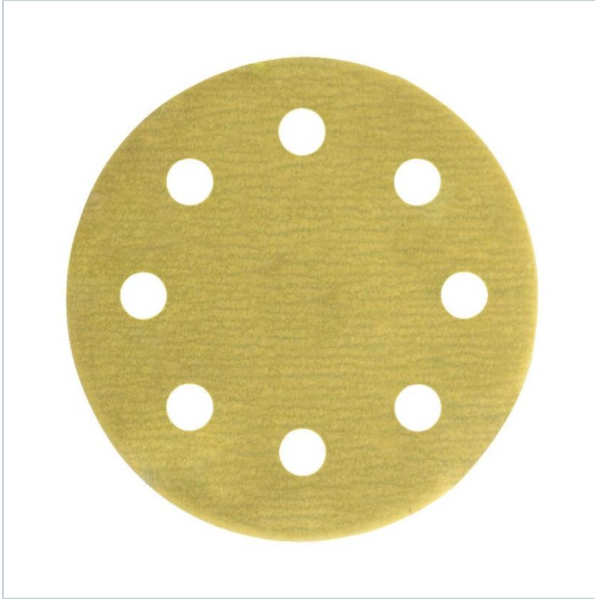

Home > Accessories > Sandpaper

SYMBOL: **4932492199** MANUFACTURER: **Milwaukee** EAN: **4058546415662**

**4932492199 - Papier ścierny okrągły premium HP na rzep do szlifierki mimośrodowej 125 mm, gr. 80 (50 szt.)**