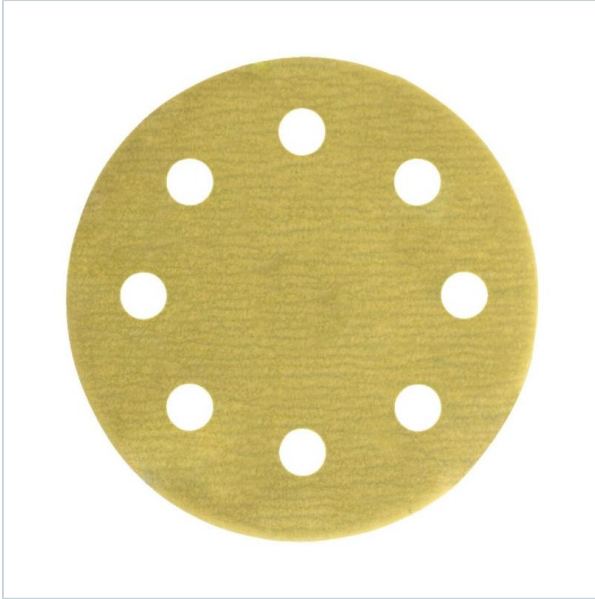

Home > Accessories > Sandpaper

SYMBOL: **4932492200** MANUFACTURER: **Milwaukee** EAN: **4058546415679**

**4932492200 - Papier ścierny okrągły premium HP na rzep do szlifierki mimośrodowej 125 mm, gr. 120 (50 szt.)**