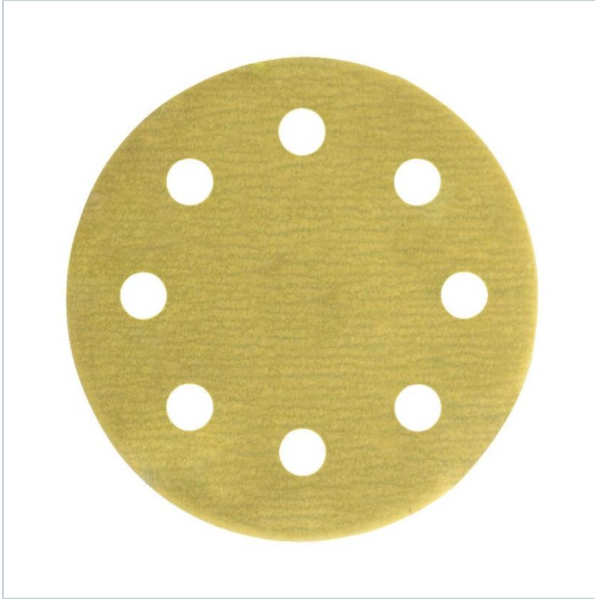

Home > Accessories > Sandpaper

SYMBOL: **4932492200** MANUFACTURER: **Milwaukee** EAN: **4058546415679**

4932492200 - Papier ścierny okrągły premium HP na rzep do szlifierki mimośrodowej 125 mm, gr. 120 (50 szt.)