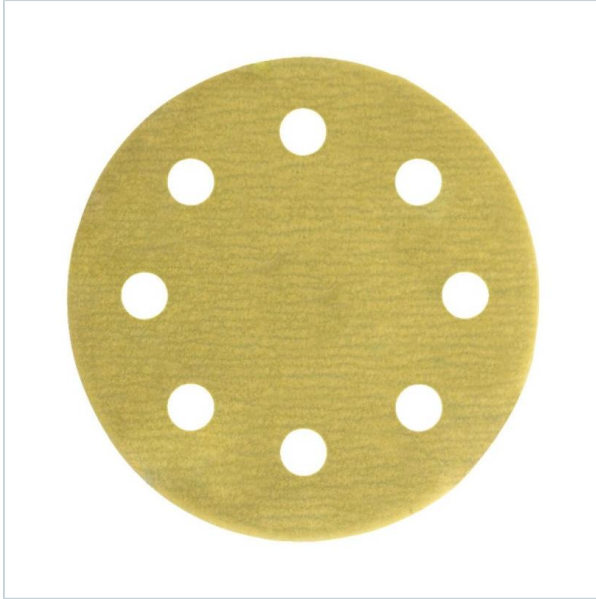

Home > Accessories > Sandpaper

SYMBOL: **4932492201** MANUFACTURER: **Milwaukee** EAN: **4058546415686**

4932492201 - Papier ścierny okrągły premium HP na rzep do szlifierki mimośrodowej 125 mm, gr. 180 (50 szt.)