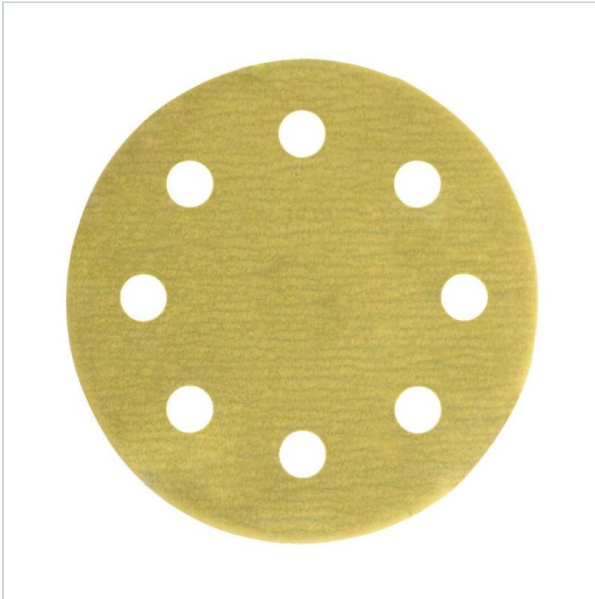

Home > Accessories > Sandpaper

SYMBOL: **4932492202** MANUFACTURER: **Milwaukee** EAN: **4058546415693**

★★★★★

4932492202 - Papier ścierny okrągły premium HP na rzep do szlifierki mimośrodowej 125 mm, gr. 240 (50 szt.)