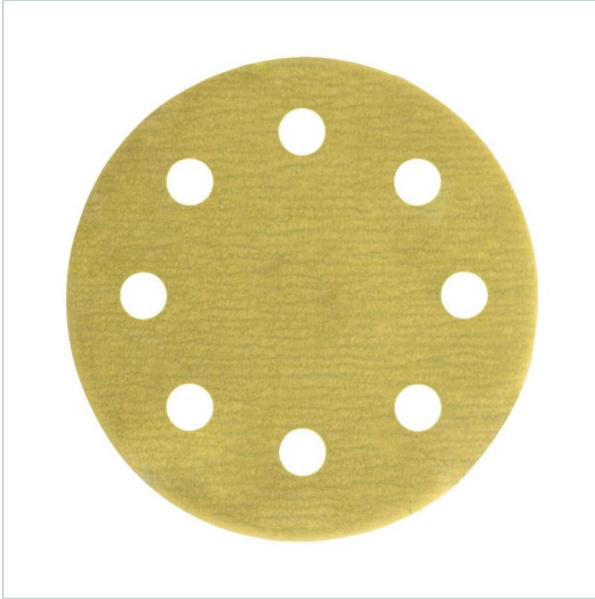

Home > Accessories > Sandpaper

SYMBOL: **4932492202** MANUFACTURER: **Milwaukee** EAN: **4058546415693**

4932492202 - Papier ścierny okrągły premium HP na rzep do szlifierki mimośrodowej 125 mm, gr. 240 (50 szt.)