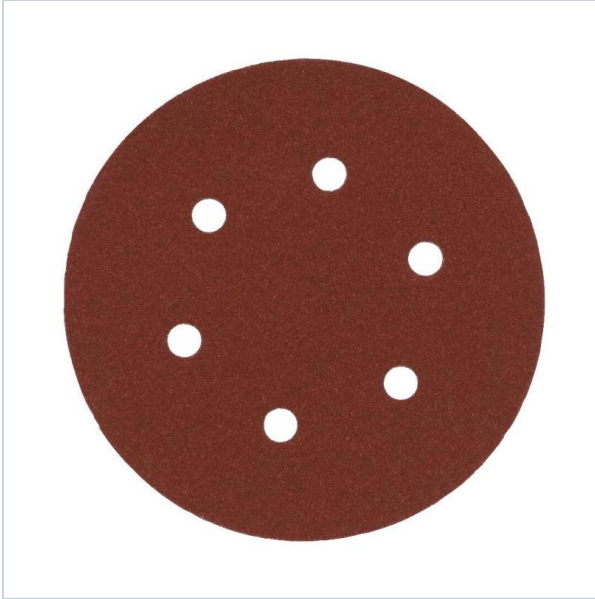

Home > Accessories > Sandpaper

SYMBOL: **4932492207** MANUFACTURER: **Milwaukee** EAN: **4058546415747**

4932492207 - Papier ścierny okrągły na rzep do szlifierki mimośrodowej 150 mm, gr. 40 (10 szt.)

33,10 zł **-10%**