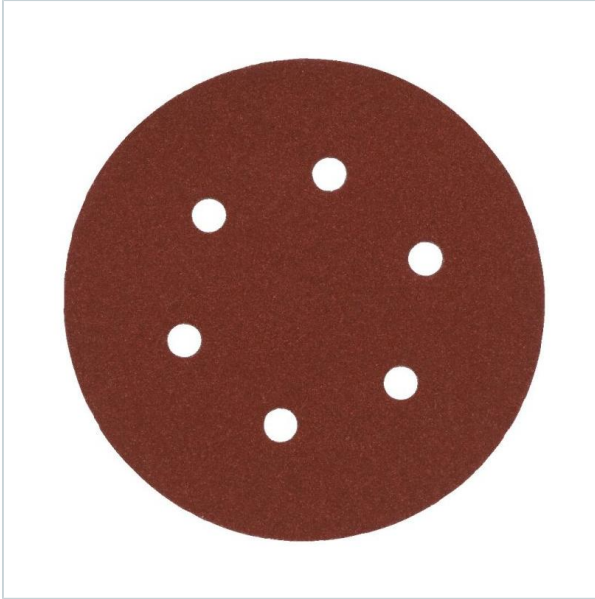

Home > Accessories > Sandpaper

SYMBOL: **4932492209** MANUFACTURER: **Milwaukee** EAN: **4058546415761**

4932492209 - Papier ścierny okrągły na rzep do szlifierki mimośrodowej 150 mm, gr. 80 (10 szt.)

~~28,20 zł~~ **-10%**