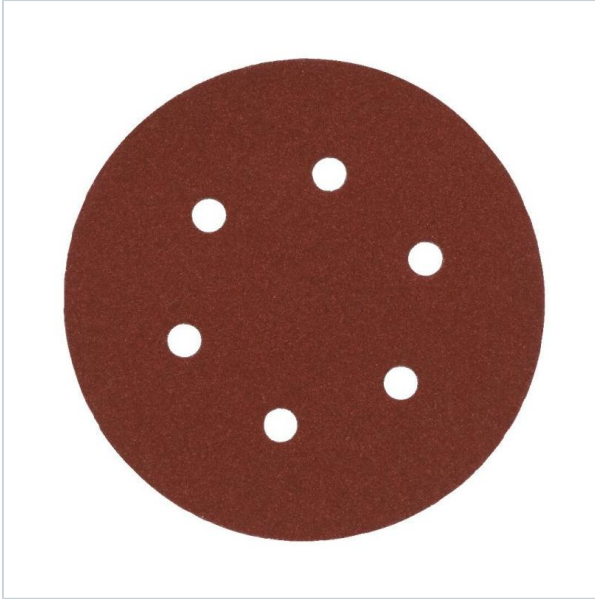

Home > Accessories > Sandpaper

SYMBOL: **4932492210** MANUFACTURER: **Milwaukee** EAN: **4058546415778**

4932492210 - Papier ścierny okrągły na rzep do szlifierki mimośrodowej 150 mm, gr. 120 (10 szt.)

~~27,30 zł~~ **-10%**