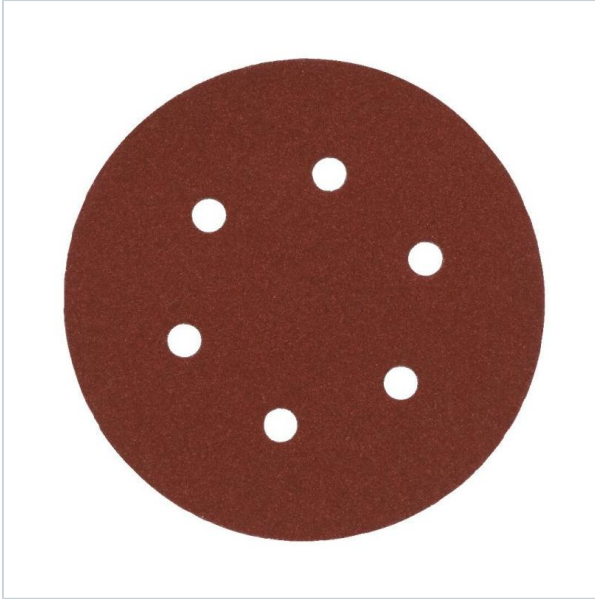

Home > Accessories > Sandpaper

SYMBOL: **4932492210** MANUFACTURER: Milwaukee EAN: 4058546415778

4932492210 - Papier ścierny okrągły na rzep do szlifierki mimośrodowej 150 mm, gr. 120 (10 szt.)

~~27,30 zł~~ **-10%**