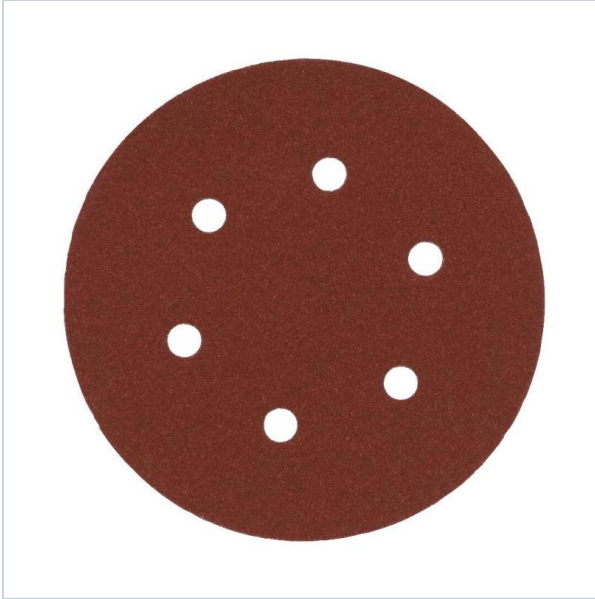

Home > Accessories > Sandpaper

SYMBOL: **4932492210** MANUFACTURER: **Milwaukee** EAN: **4058546415778**

**4932492210 - Papier ścierny okrągły na rzep do szlifierki mimośrodowej 150 mm, gr. 120 (10 szt.)**