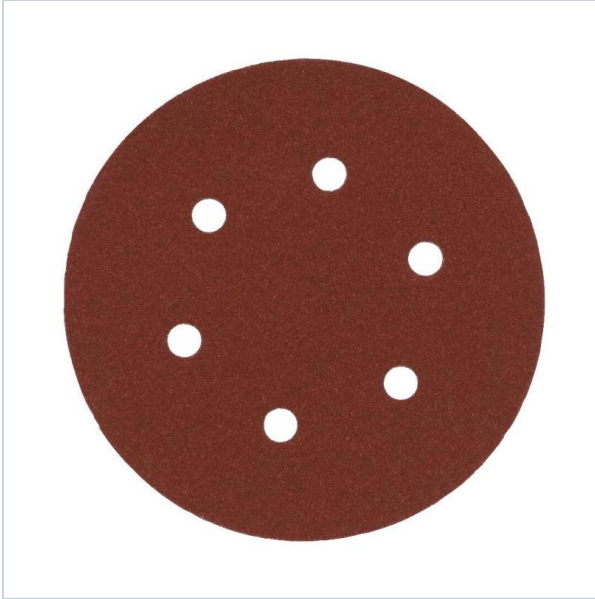

Home > Accessories > Sandpaper

SYMBOL: **4932492211** MANUFACTURER: **Milwaukee** EAN: **4058546415785**

4932492211 - Papier ścierny okrągły na rzep do szlifierki mimośrodowej 150 mm, gr. 180 (10 szt.)

~~27,30 zł~~ **-10%**