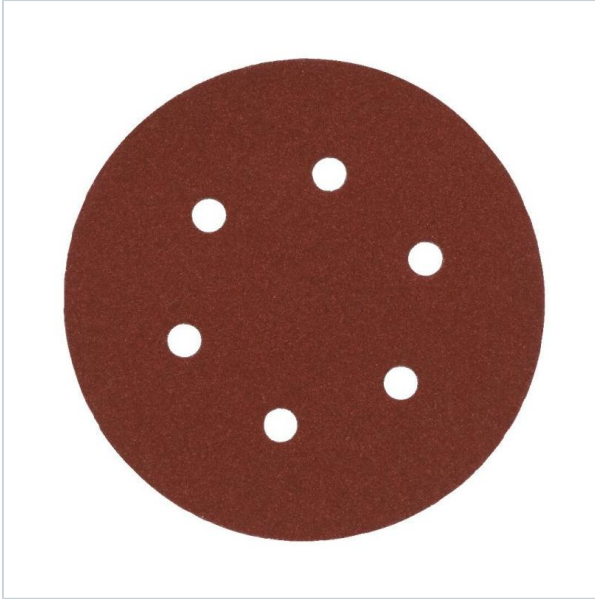

Home > Accessories > Sandpaper

SYMBOL: **4932492211** MANUFACTURER: **Milwaukee** EAN: **4058546415785**

4932492211 - Papier ścierny okrągły na rzep do szlifierki mimośrodowej 150 mm, gr. 180 (10 szt.)

27,30 zł **-10%**