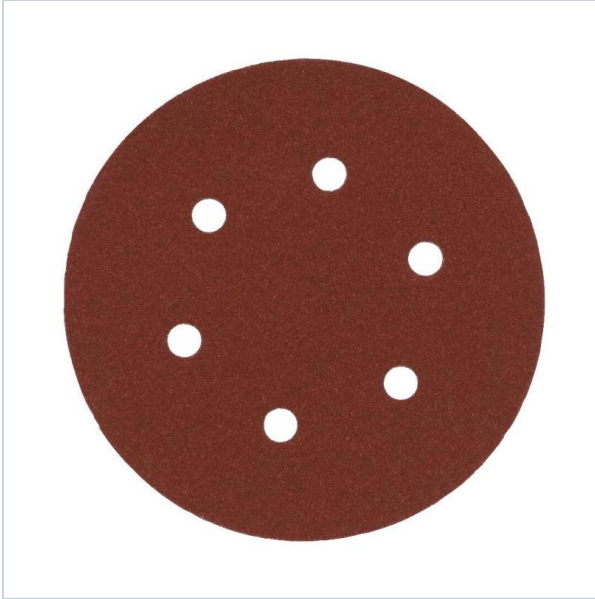

Home > Accessories > Sandpaper

SYMBOL: **4932492226** MANUFACTURER: **Milwaukee** EAN: **4058546415938**

4932492226 - Papier ścierny okrągły na rzep do szlifierki mimośrodowej 150 mm, gr. 40 (50 szt.)

157,70 zł **-10%**