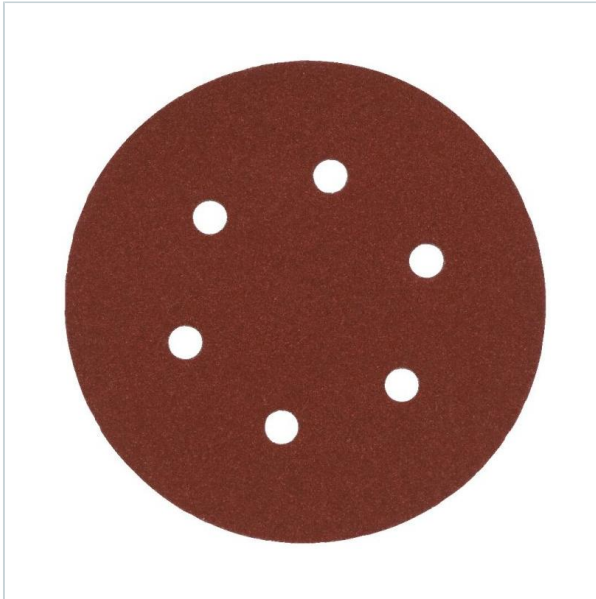

Home > Accessories > Sandpaper

SYMBOL: **4932492228** MANUFACTURER: **Milwaukee** EAN: **4058546415952**

4932492228 - Papier ścierny okrągły na rzep do szlifierki mimośrodowej 150 mm, gr. 80 (50 szt.)

~~137,00 zł~~ **-10%**