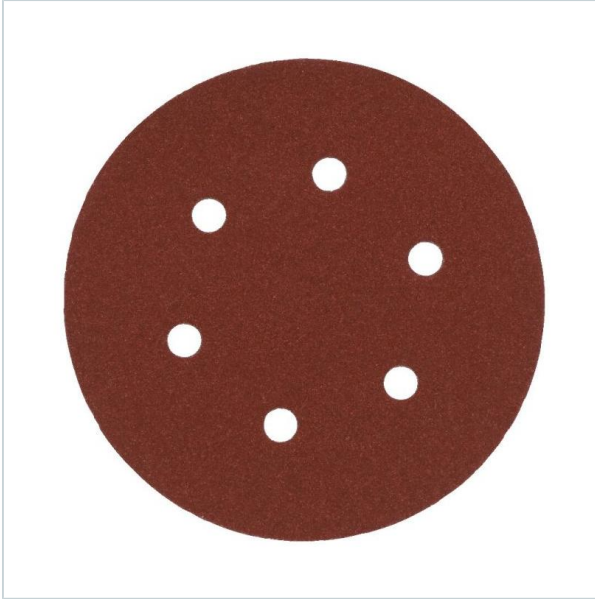

Home > Accessories > Sandpaper

SYMBOL: **4932492228** MANUFACTURER: **Milwaukee** EAN: **4058546415952**

4932492228 - Papier ścierny okrągły na rzep do szlifierki mimośrodowej 150 mm, gr. 80 (50 szt.)

~~137,00 zł~~ **-10%**