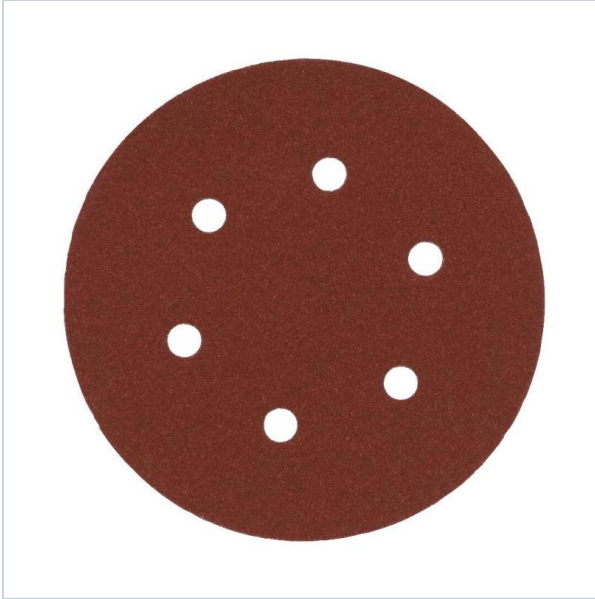

Home > Accessories > Sandpaper

SYMBOL: **4932492229** MANUFACTURER: **Milwaukee** EAN: **4058546415969**

4932492229 - Papier ścierny okrągły na rzep do szlifierki mimośrodowej 150 mm, gr. 120 (50 szt.)

~~133,20 zł~~ **-10%**