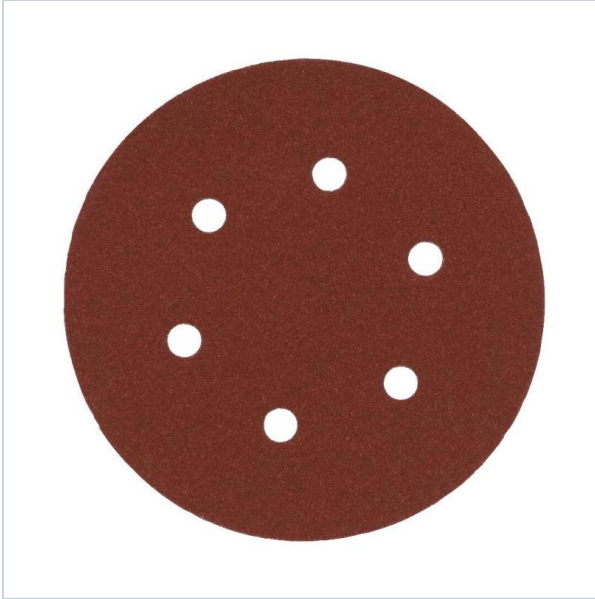

Home > Accessories > Sandpaper

SYMBOL: **4932492230** MANUFACTURER: **Milwaukee** EAN: **4058546415976**

4932492230 - Papier ścierny okrągły na rzep do szlifierki mimośrodowej 150 mm, gr. 180 (50 szt.)

~~133,20 zł~~ **-10%**