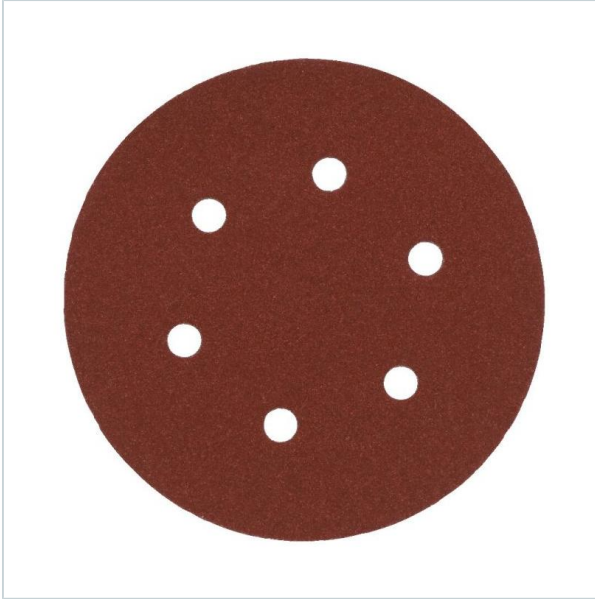

Home > Accessories > Sandpaper

SYMBOL: **4932492231** MANUFACTURER: **Milwaukee** EAN: **4058546415983**

4932492231 - Papier ścierny okrągły na rzep do szlifierki mimośrodowej 150 mm, gr. 240 (50 szt.)

133,20 zł **-10%**