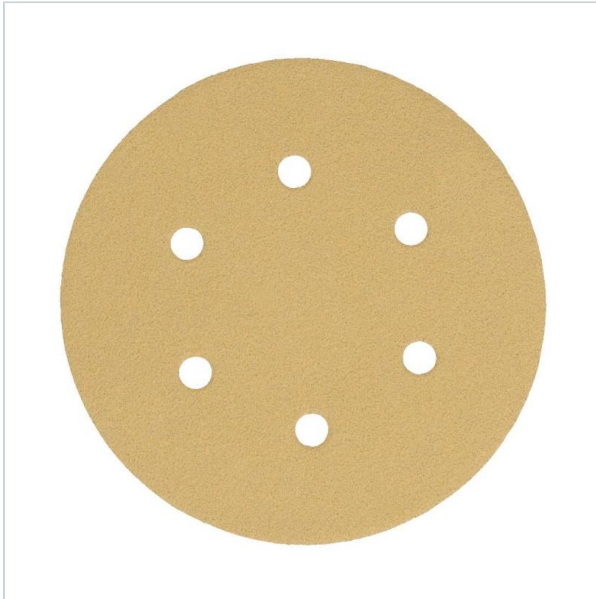

Home > Accessories > Sandpaper

SYMBOL: **4932492234** MANUFACTURER: Milwaukee EAN: 4058546416010

4932492234 - Papier ścierny okrągły premium HP na rzep do szlifierki mimośrodowej 150 mm, gr. 80 (50 szt.)