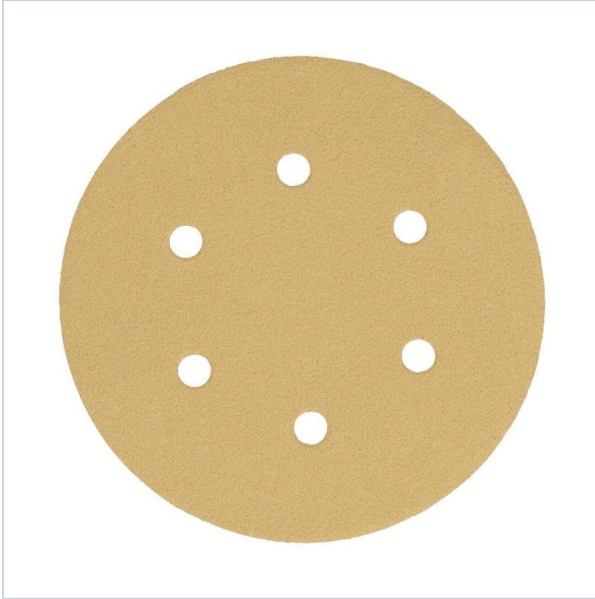

Home > Accessories > Sandpaper

SYMBOL: **4932492234** MANUFACTURER: **Milwaukee** EAN: **4058546416010**

4932492234 - Papier ścierny okrągły premium HP na rzep do szlifierki mimośrodowej 150 mm, gr. 80 (50 szt.)