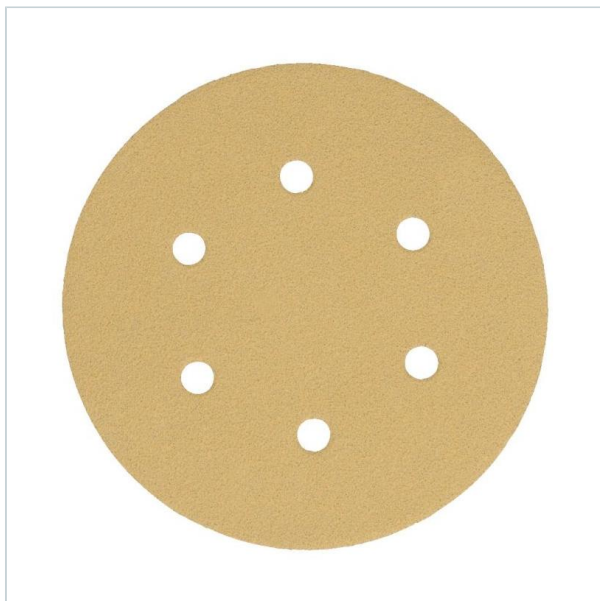

Home > Accessories > Sandpaper

SYMBOL: **4932492234** MANUFACTURER: **Milwaukee** EAN: **4058546416010**

4932492234 - Papier ścierny okrągły premium HP na rzep do szlifierki mimośrodowej 150 mm, gr. 80 (50 szt.)