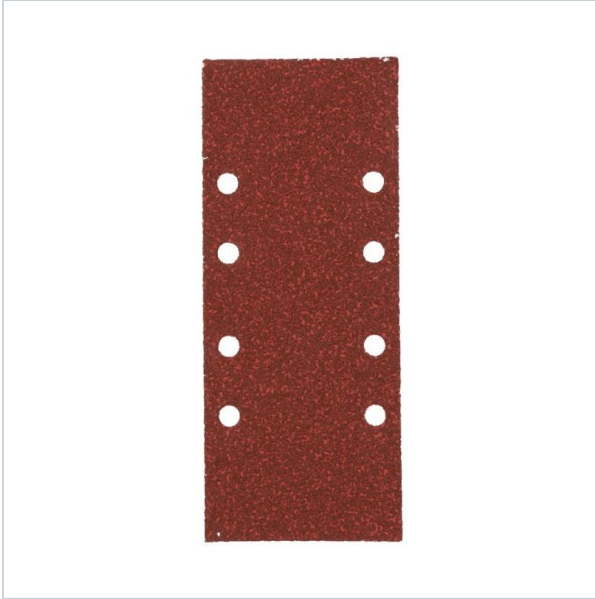

Home > Accessories > Sandpaper

SYMBOL: **4932492258** MANUFACTURER: **Milwaukee** EAN: **4058546416256**

4932492258 - Papier ścierny prostokątny na rzep do szlifierki oscylacyjnej 93 x 185 mm, gr. 60 (10 szt.)