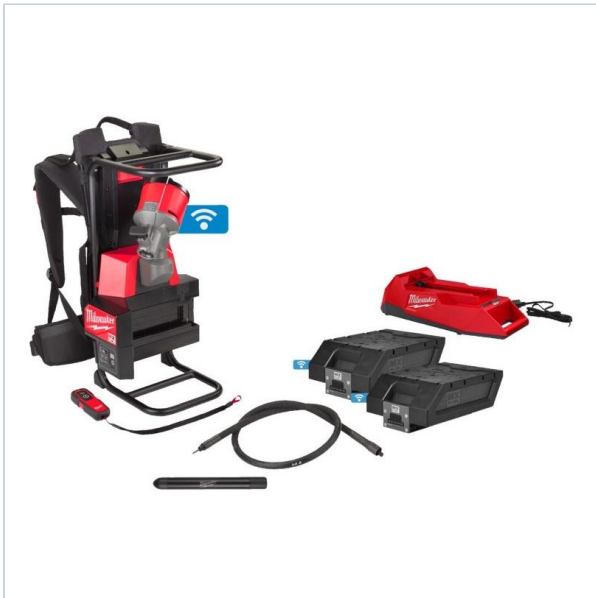

Home > Other power tools > Others

SYMBOL: **4933479593** MANUFACTURER: **Milwaukee** EAN: **4058546373870**

**MXF CVBPKIT-602 - Wibrator plecakowy do betonu + wałek 2 m i buława 38 mm, MX FUEL™ ONE-KEY™, 2 x 6.0 Ah + ładowarka, 4933479593**

**16 559,00 zł** (tax excl.)  
(20 367,57 zł (tax incl.))

PayU VISA MasterCard

Product page

link > <https://imilwauke.pl/en/27575-mxf-cvbpkit-602-wibrator-plecakowy-do-betonu-walek-2-m-i-bulawa-38-...>