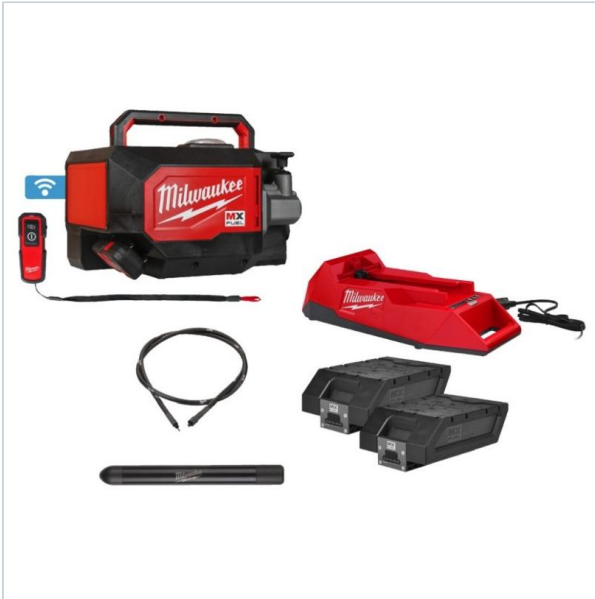

Home > Other power tools > Others

SYMBOL: **4933479610** MANUFACTURER: **Milwaukee** EAN: **4058546374044**

MXF CVBCKIT-602 - Wibrator walizkowy do betonu + wałek 4 m i buława 38 mm, MX FUEL™ ONE-KEY™, 2 x 6.0 Ah + ładowarka, 4933479610

16 559,00 zł (tax excl.)
(20 367,57 zł (tax incl.))

PayU VISA MasterCard

Product page

link > <https://imilwauke.pl/en/27576-mxf-cvbckit-602-wibrator-walizkowy-do-betonu-walek-4-m-i-bulawa-38-...>

DESCRIPTION