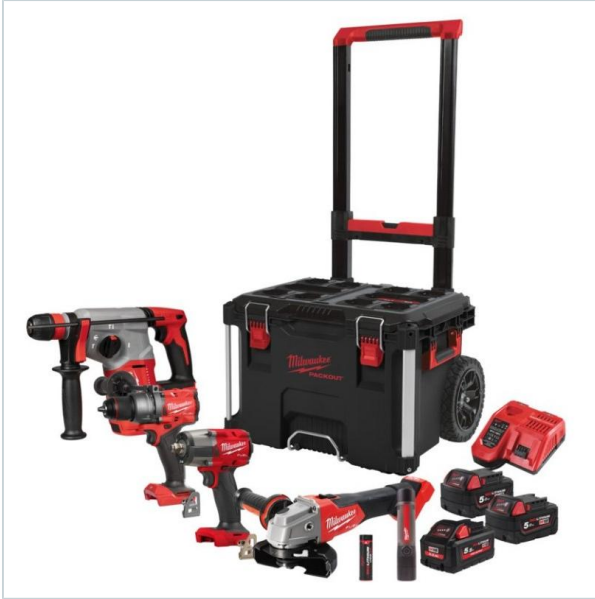

Home > Combo kits

SYMBOL: **4933492520** MANUFACTURER: **Milwaukee** EAN: **4058546418878**

M18 FPP4D-555T - Zestaw POWERPACK M18™ FUEL™, M18 BLHX, M18 FPD3, M18 FSAG125X, M18 FMTIW2F12, L4 FMLED, w skrzyni PACKOUT

~~7 629,00 zł~~ **-10%**

6 866,10 zł (tax excl.)

(8 445,30 zł (tax incl.))

PayU

Product page

link > <https://imilwauke.pl/en/27591-m18-fpp4d-555t-zestaw-powerpack-m18-fuel-m18-blhx-m18-fpd3-m18-fsag...>

DESCRIPTION