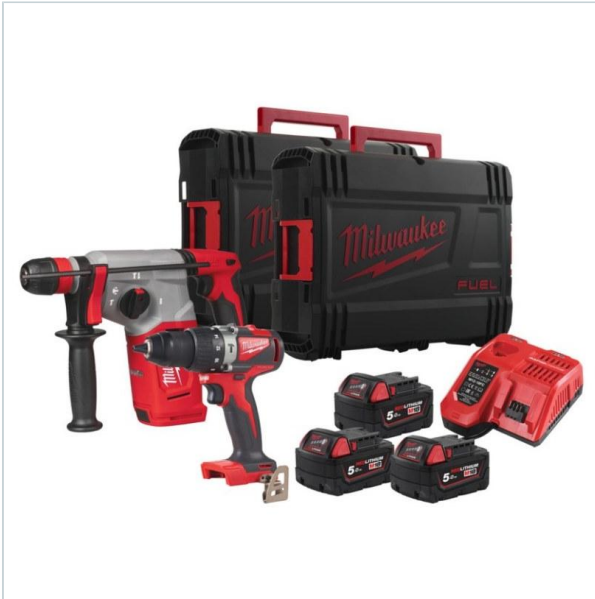

**PARTNER W DOBORZE ROZWIĄZAŃ**  
TECHNICZNYCH DLA PRZEMYSŁU I MOTORYZACJI

Home > Combo kits

SYMBOL: **4933492527** MANUFACTURER: **Milwaukee** EAN: **4058546418946**

M18 BLPP2C2-503X - Zestaw POWERPACK M18™, M18 BLHX, M18 BLPD2, 3 x 5.0 Ah + ładowarka, w walizce, 4933492527

Product page

link > <https://imilwauke.pl/en/27598-m18-blpp2c2-503x-zestaw-powerpack-m18-m18-blhx-m18-blpd2-3-x-50-ah...>