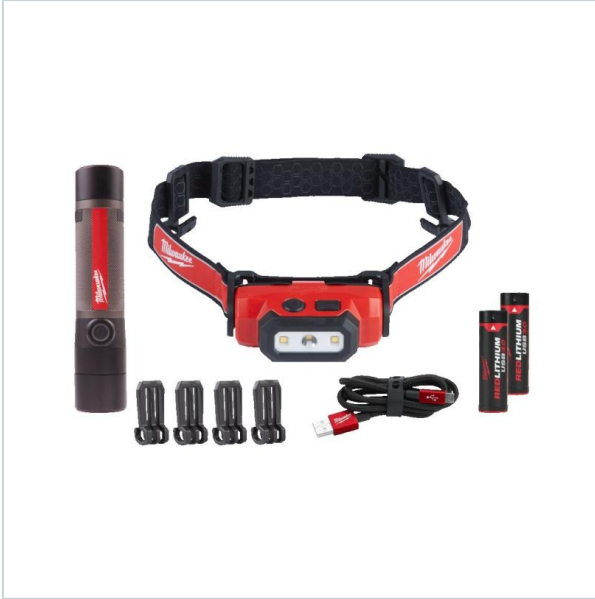

Home > Lighting

SYMBOL: **4933492105** MANUFACTURER: **Milwaukee** EAN: **4058546414726**

L4 FMHLED-302 - Akumulatorowa latarka-czołówka L4 HL i latarka akumulatorowa L4 FMLED, 4933492105

659,00 zł **-10%**

593,10 zł (tax excl.)
(729,51 zł (tax incl.))

PayU VISA MasterCard

Product page

link > <https://imilwauke.pl/en/31863-l4-fmhled-302-akumulatorowa-latarka-czołowka-l4-hl-i-latarka-akumu...>

DESCRIPTION

FEATURES

Symbol	L4FMHLED-302
Nazwa	akumulatorowa latarka-czołówka L4 HL i latarka akumulatorowa L4 FMLED
Waga [kg]	0.40
Stopień ochrony IP	IP 53/67
Jasność	25/100/150/300/475/800 lm