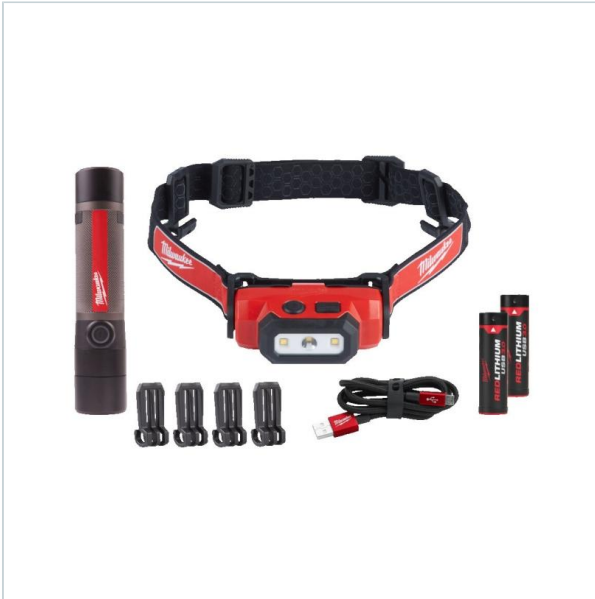

Home > Lighting

SYMBOL: **4933492105** MANUFACTURER: **Milwaukee** EAN: **4058546414726**

## L4 FMHLED-302 - Akumulatorowa latarka-czołówka L4 HL i latarka akumulatorowa L4 FMLED, 4933492105

659,00 zł **-10%**

**593,10** zł (tax excl.)  
(729,51 zł (tax incl.))

PayU VISA MasterCard

Product page

link > <https://imilwauke.pl/en/31863-l4-fmhled-302-akumulatorowa-latarka-czołowka-l4-hl-i-latarka-akumu...>

### FEATURES

Symbol	L4FMHLED-302
Nazwa	akumulatorowa latarka-czołówka L4 HL i latarka akumulatorowa L4 FMLED
Waga [kg]	0.40
Stopień ochrony IP	IP 53/67
Jasność	25/100/150/300/475/800 lm