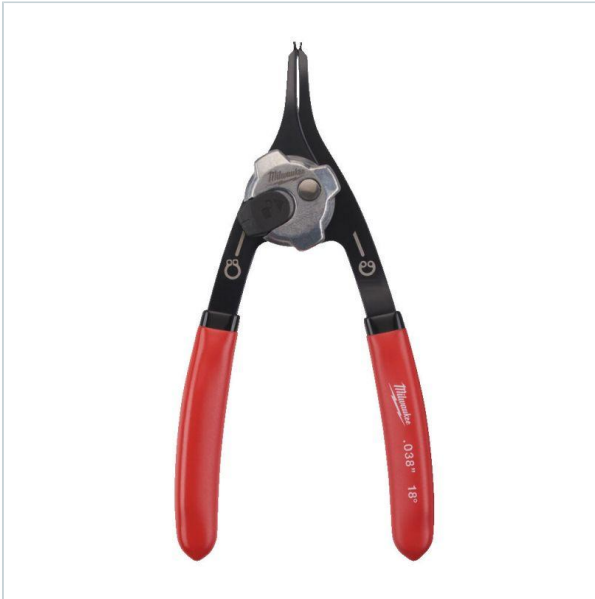

Home > Hand tools > Pliers

SYMBOL: **4932492487** MANUFACTURER: **Milwaukee** EAN: **4058546418540**

4932492487 - Szcypce odwracalne do pierścieni, proste, 154 mm

160,00 zł **-10%**

144,00 zł (tax excl.)
(177,12 zł (tax incl.))

PayU VISA MasterCard

Product page

link > <https://imilwauke.pl/en/31995-4932492487-szcypce-odwracalne-do-pierścieni-proste-154-mm.html>

DESCRIPTION

FEATURES

Symbol	4932492487
L [mm]	154.00
D	0.90
Rodzaj	zewnątrzne, wewnętrzne
Typ	do pierścieni osadczych
Opis	odwracalne