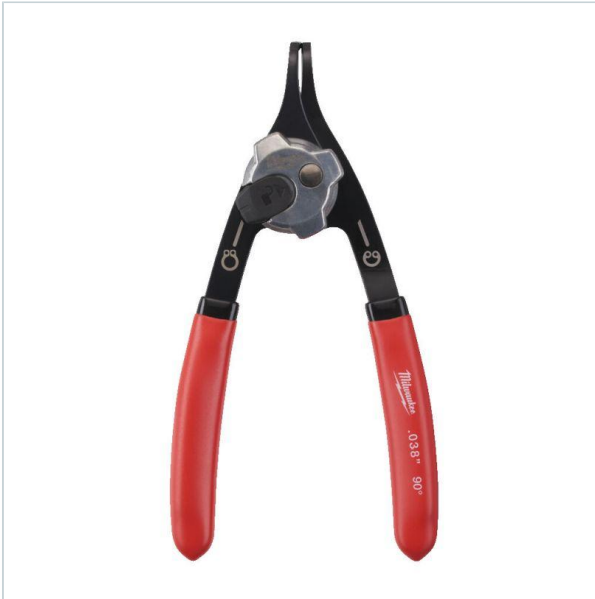

Home > Hand tools > Pliers

SYMBOL: **4932492489** MANUFACTURER: **Milwaukee** EAN: **4058546418564**

4932492489 - Szczypsc odwracalne do pierścieni, odgięte 90°, 147 mm

~~160,00 zł~~ **-10%**

144,00 zł (tax excl.)
(177,12 zł (tax incl.))

PayU VISA MasterCard

Product page

link > <https://imilwauke.pl/en/31997-4932492489-szczypsc-odwracalne-do-pierścieni-odgięte-90-147-mm.html>

DESCRIPTION

FEATURES

Symbol	4932492489
L [mm]	147.00
D	0.90
Rodzaj	zewnątrzne, wewnętrzne
Typ	do pierścieni osadczych
Opis	odwracalne