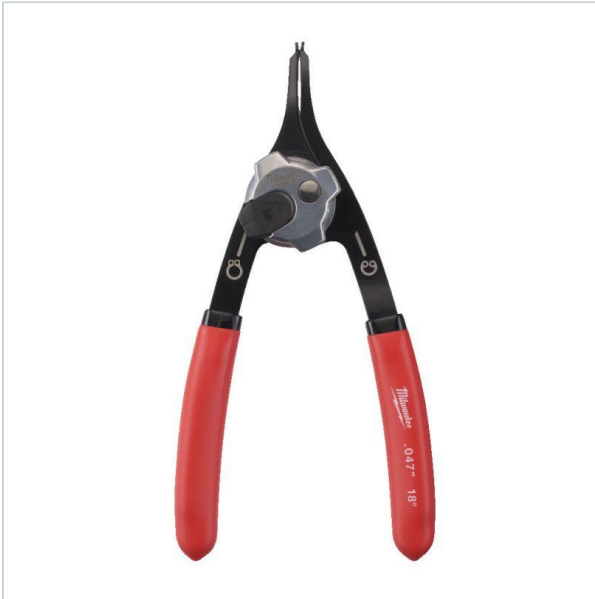

Home > Hand tools > Pliers

SYMBOL: **4932492490** MANUFACTURER: **Milwaukee** EAN: **4058546418571**

★★★★★

4932492490 - Szcypce odwracalne do pierścieni, proste, 154 mm

~~160,00 zł~~ **-10%**

144,00 zł (tax excl.)
(177,12 zł (tax incl.))

PayU VISA MasterCard

Product page

link > <https://imilwauke.pl/en/31998-4932492490-szcypce-odwracalne-do-pierścieni-proste-154-mm.html>

DESCRIPTION

FEATURES

Symbol	4932492490
L [mm]	154.00
D	1.20
Rodzaj	zewnątrzne, wewnętrzne
Typ	do pierścieni osadczych
Opis	odwracalne