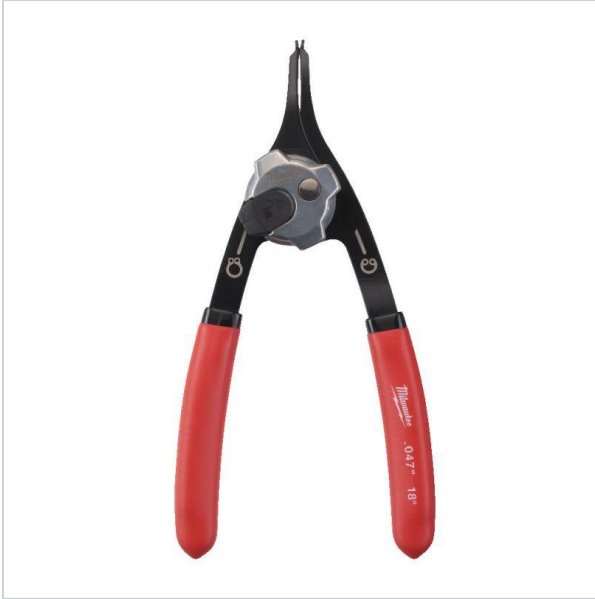

Home > Hand tools > Pliers

SYMBOL: **4932492490** MANUFACTURER: **Milwaukee** EAN: **4058546418571**

4932492490 - Szcypce odwracalne do pierścieni, proste, 154 mm

~~160,00 zł~~ **-10%**

144,00 zł (tax excl.)
(177,12 zł (tax incl.))

PayU VISA MasterCard

Product page

link > <https://imilwauke.pl/en/31998-4932492490-szcypce-odwracalne-do-pierścieni-proste-154-mm.html>

DESCRIPTION

FEATURES

Symbol	4932492490
L [mm]	154.00
D	1.20
Rodzaj	zewnątrzne, wewnętrzne
Typ	do pierścieni osadczych
Opis	odwracalne