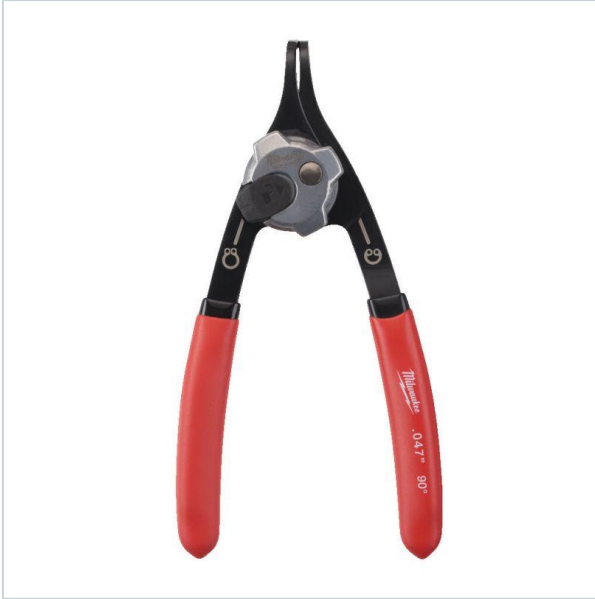

Home > Hand tools > Pliers

SYMBOL: **4932492492** MANUFACTURER: **Milwaukee** EAN: **4058546418595**

4932492492 - Szczypsc odwracalne do pierścieni, odgięte 90°, 147 mm

~~190,00 zł~~ **-10%**

171,00 zł (tax excl.)
(210,33 zł (tax incl.))

PayU VISA MasterCard

Product page

link > <https://imilwauke.pl/en/32000-4932492492-szczypsc-odwracalne-do-pierścieni-odgięte-90-147-mm.html>

DESCRIPTION

FEATURES

Symbol	4932492492
L [mm]	147.00
D	1.20
Rodzaj	zewnątrzne, wewnętrzne
Typ	do pierścieni osadczych
Opis	odwracalne