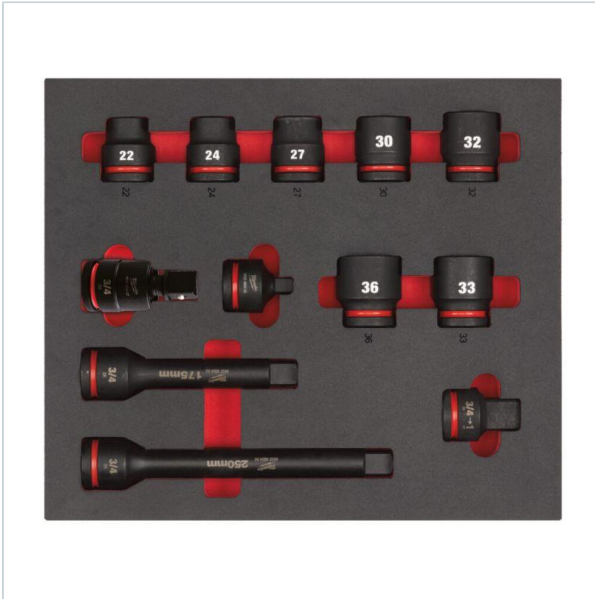

SYMBOL: **4932493396** MANUFACTURER: **Milwaukee** EAN: **4058546482671**

4932493396 - Moduł nasadek krótkich i akcesoriów uderowych 3/4", 22 - 36 mm (12 szt.), wkładka piankowa

1-763,60 zł **-10%**

1 587,24 zł (tax excl.)
(1 952,31 zł (tax incl.))

PayU VISA MasterCard

Product page

link > <https://imilwauke.pl/en/32013-4932493396-modul-nasadek-krotkich-i-akcesoriow-udarowych-3-4-22-36-...>

DESCRIPTION

FEATURES

Symbol	4932493396
Nazwa	moduł nasadek krótkich i akcesoriów uderowych 3/4", 22 - 36 mm, wkładka piankowa
Typ	nasadki
Czy zestaw	tak
Ilość elementów	12
Opakowanie	pianka
Wielkość modułu	2