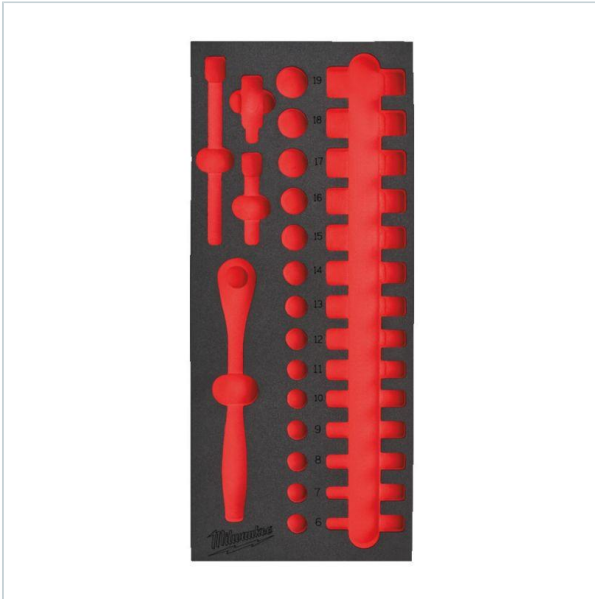

Home > Storage > Foam trays

SYMBOL: **4932493663** MANUFACTURER: **Milwaukee** EAN: **4058546485344**

4932493663 - Wkładka piankowa do 4932479825

207,50 zł **-10%**

186,75 zł (tax excl.)

(229,70 zł (tax incl.))

Product page link > <https://imilwauke.pl/en/32021-4932493663-wkladka-piankowa-do-4932479825.html>

DESCRIPTION

FEATURES

Symbol	4932493663
Nazwa	wkładka piankowa do 4932479825
Typ	pianka