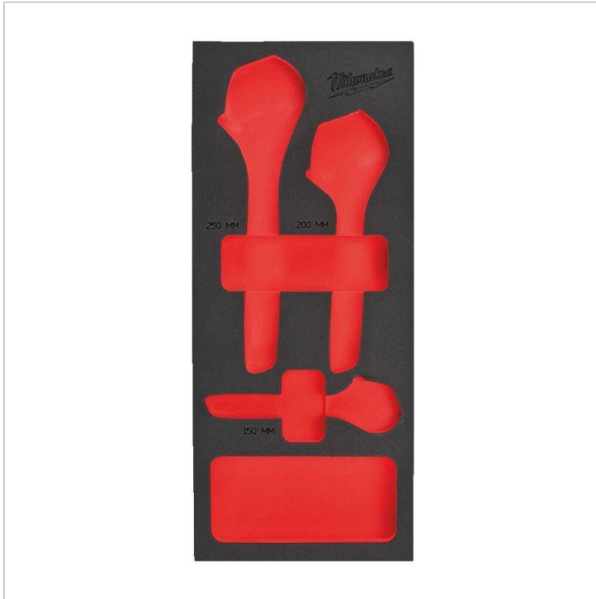

Home > Storage > Foam trays

SYMBOL: **4932493674** MANUFACTURER: **Milwaukee** EAN: **4058546508340**

4932493674 - Wkładka piankowa do 4932492397

207,50 zł **-10%**

186,75 zł (tax excl.)

(229,70 zł (tax incl.))

PayU VISA MasterCard

Product page link > <https://imilwauke.pl/en/32032-4932493674-wkladka-piankowa-do-4932492397.html>

DESCRIPTION

FEATURES

Symbol	4932493674
Nazwa	wkładka piankowa do 4932492397
Typ	pianka