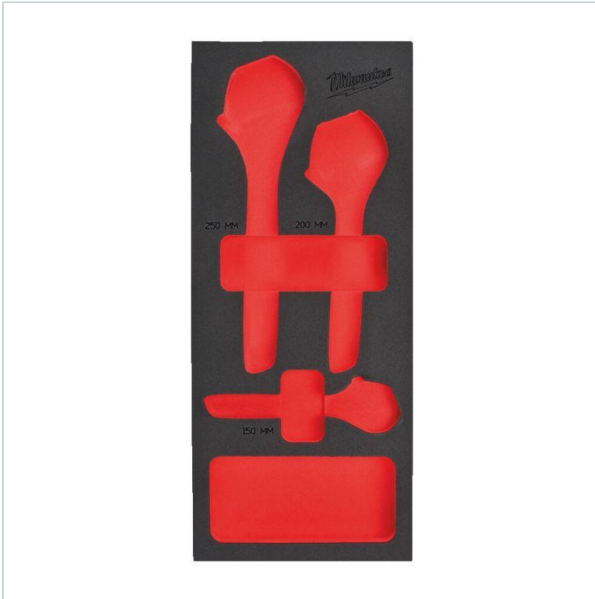

Home > Storage > Foam trays

SYMBOL: **4932493674** MANUFACTURER: **Milwaukee** EAN: **4058546508340**

4932493674 - Wkładka piankowa do 4932492397

207,50 zł **-10%**

186,75 zł (tax excl.)

(229,70 zł (tax incl.))

PayU VISA MasterCard

Product page link > <https://imilwauke.pl/en/32032-4932493674-wkladka-piankowa-do-4932492397.html>

DESCRIPTION

FEATURES

Symbol	4932493674
Nazwa	wkładka piankowa do 4932492397
Typ	pianka