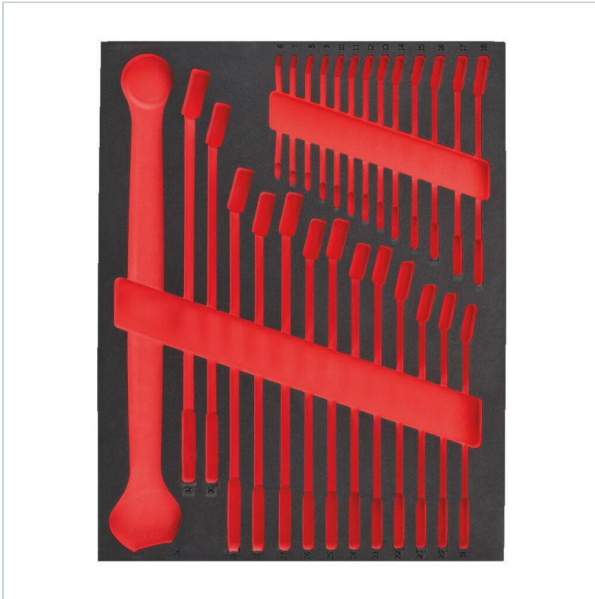

Home > Storage > Foam trays

SYMBOL: **4932493676** MANUFACTURER: Milwaukee EAN: 4058546508364

4932493676 - Wkładka piankowa do 4932493247

~~388,30 zł~~ **-10%**

349,47 zł (tax excl.)

(429,85 zł (tax incl.))

PayU VISA MasterCard

Product page link > <https://imilwauke.pl/en/32034-4932493676-wkladka-piankowa-do-4932493247.html>

DESCRIPTION

FEATURES

Symbol	4932493676
Nazwa	wkładka piankowa do 4932493247
Typ	pianka