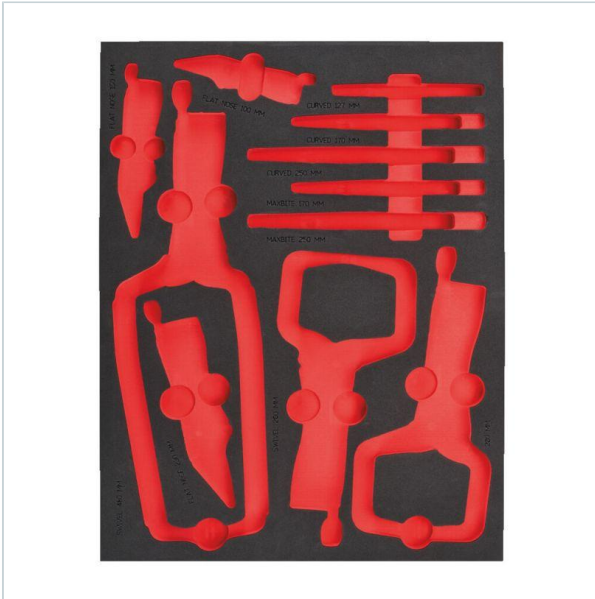

Home > Storage > Foam trays

SYMBOL: **4932493680** MANUFACTURER: Milwaukee EAN: 4058546508401

4932493680 - Wkładka piankowa do 4932493251

~~388,30 zł~~ **-10%**

**349,47 zł** (tax excl.)

(429,85 zł (tax incl.))

PayU VISA MasterCard

Product page link > <https://imilwauke.pl/en/32038-4932493680-wkladka-piankowa-do-4932493251.html>

#### FEATURES

Symbol	4932493680
Nazwa	wkładka piankowa do 4932493251
Typ	pianka