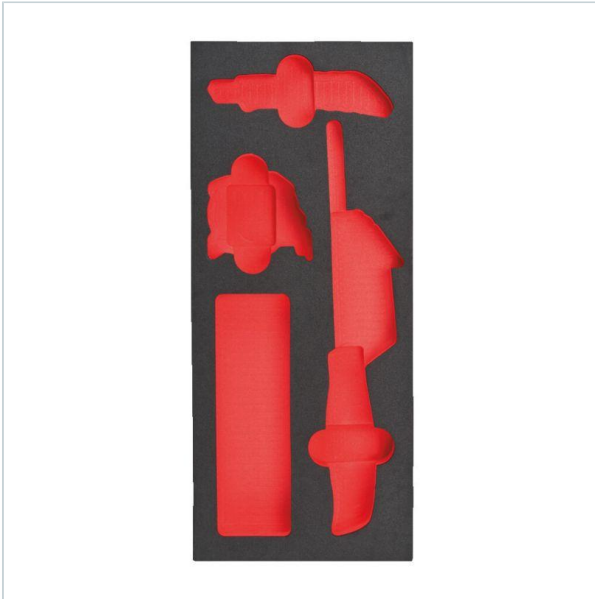

Home > Storage > Foam trays

SYMBOL: **4932493681**

MANUFACTURER: Milwaukee

EAN: 4058546508418

4932493681 - Wkładka piankowa do 4932493252

207,50 zł **-10%**

186,75 zł (tax excl.)

(229,70 zł (tax incl.))

PayU VISA MasterCard

Product page link > <https://imilwauke.pl/en/32039-4932493681-wkladka-piankowa-do-4932493252.html>

DESCRIPTION

FEATURES

Symbol	4932493681
Nazwa	wkładka piankowa do 4932493252
Typ	pianka