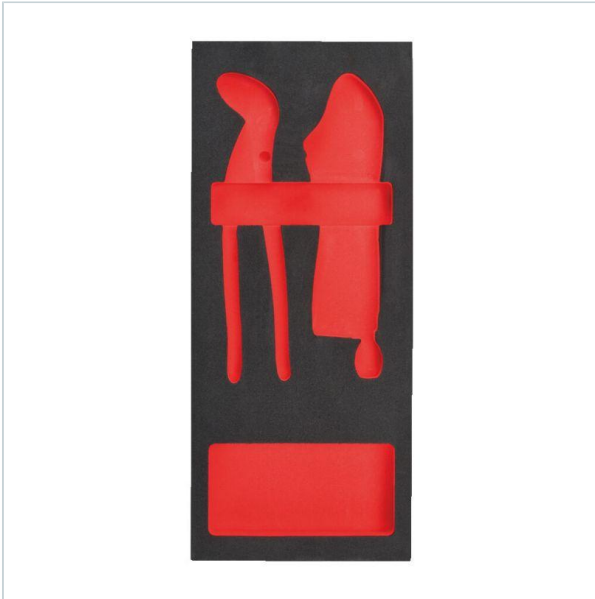

Home > Storage > Foam trays

SYMBOL: **4932493684**

MANUFACTURER: **Milwaukee**

EAN: **4058546508449**

4932493684 - Wkładka piankowa do 4932493255

207,50 zł **-10%**

186,75 zł (tax excl.)

(229,70 zł (tax incl.))

PayU VISA MasterCard

Product page link > <https://imilwauke.pl/en/32042-4932493684-wkladka-piankowa-do-4932493255.html>

DESCRIPTION

FEATURES

Symbol	4932493684
Nazwa	wkładka piankowa do 4932493255
Typ	pianka