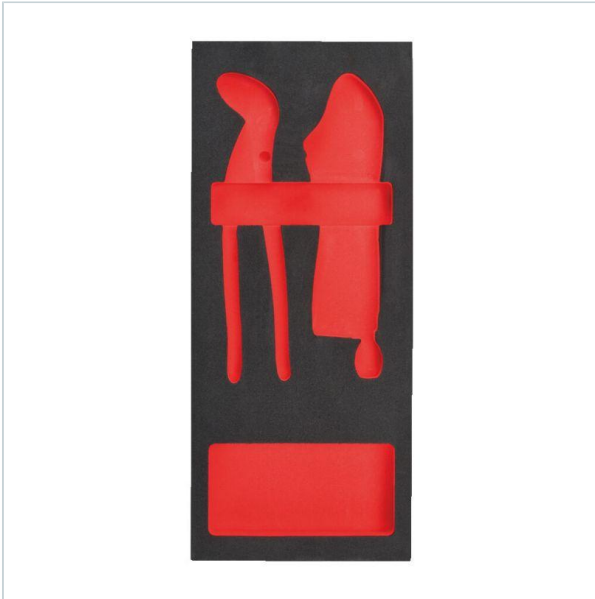

Home > Storage > Foam trays

SYMBOL: **4932493684** MANUFACTURER: **Milwaukee** EAN: **4058546508449**

4932493684 - Wkładka piankowa do 4932493255

~~207,50 zł~~ **-10%**

186,75 zł (tax excl.)

(229,70 zł (tax incl.))

PayU VISA MasterCard

Product page link > <https://imilwauke.pl/en/32042-4932493684-wkladka-piankowa-do-4932493255.html>

DESCRIPTION

FEATURES

Symbol	4932493684
Nazwa	wkładka piankowa do 4932493255
Typ	pianka